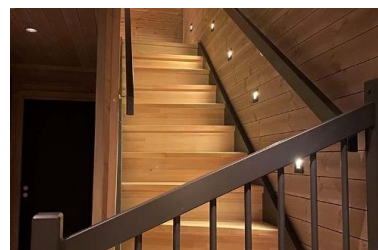

Orient Square 4W 2700K/3000K/WarmDi

Elnr.: 3236581

Innfelt innendørs orienteringsarmatur for belysning av gangflate / trapper, tilpasset montering i standard installasjonsboks for vegg. Armaturen leveres med integrert dimbar LED driver som kan dimmes til meget lavt nivå. Justerbar lysfarge i tre trinn: 2700K, 3000K eller WarmDim 2000-3000K. Frontplate i lakkert aluminium. Asymmetrisk nedrettet lysfordeling. Klasse II, IP20.