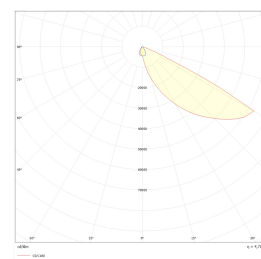

Orient Square 4W 2700K/3000K/WarmDi

Elnr.: 3236581

Innfelt innendørs orienteringsarmatur for belysning av gangflate / trapper, tilpasset montering i standard installasjonsboks for vegg. Armaturen leveres med integrert dimbar LED driver som kan dimmes til meget lavt nivå. Justerbar lysfarge i tre trinn: 2700K, 3000K eller WarmDim 2000-3000K. Frontplate i lakkert aluminium. Asymmetrisk nedrettet lysfordeling. Klasse II, IP20.

Teknisk data

Spenning (V)	230
Effekt (W)	4
Lumen/Watt (lm)	32
Lysstyrke (lm)	130
Fargetemperatur (K)	2700/3000/WD
Fargegjengivelse (Ra)	90
SDCM	3
Driver størrelse (mA)	190
Min. omgivelsestemperatur (°C)	-20
Max. omgivelsestemperatur (°C)	+40