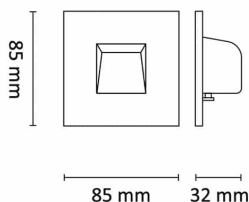

## Teknisk data

Spenning (V)	230
Effekt (W)	4
Lumen/Watt (lm)	32
Lysstyrke (lm)	130
Fargetemperatur (K)	2700/3000/WD
Fargegjengivelse (Ra)	90
SDCM	3
Driver størrelse (mA)	190
Min. omgivelsestemperatur (°C)	-20
Max. omgivelsestemperatur (°C)	+40

## Dimensjoner

Lengde (mm)	85
Høyde (mm)	32
Bredde (mm)	85
Diameter (mm)	-