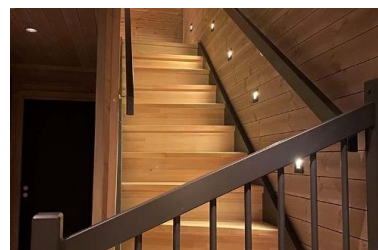

# Orient Square 4W 2700K/3000K/WarmDi

Elnr.: 3236581

Innfelt innendørs orienteringsarmatur for belysning av gangflate / trapper, tilpasset montering i standard installasjonsboks for vegg. Armaturen leveres med integrert dimbar LED driver som kan dimmes til meget lavt nivå. Justerbar lysfarge i tre trinn: 2700K, 3000K eller WarmDim 2000-3000K. Frontplate i lakkert aluminium. Asymmetrisk nedrettet lysfordeling. Klasse II, IP20.