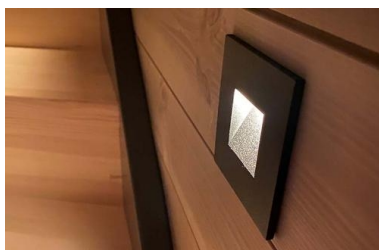

# Orient Square 4W 2700K/3000K/WarmDi

Elnr.: 3236581

Innfelt innendørs orienteringsarmatur for belysning av gangflate / trapper, tilpasset montering i standard installasjonsboks for vegg. Armaturen leveres med integrert dimbar LED driver som kan dimmes til meget lavt nivå. Justerbar lysfarge i tre trinn: 2700K, 3000K eller WarmDim 2000-3000K. Frontplate i lakkert aluminium. Asymmetrisk nedrettet lysfordeling. Klasse II, IP20.

## Dimensjoner

Lengde (mm)	85
Høyde (mm)	32
Bredde (mm)	85
Diameter (mm)	-