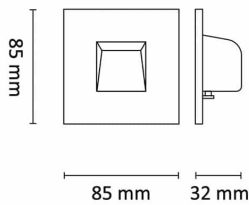

Orient Square 4W 2700K/3000K/WarmDi

Elnr.: 3236581

Innfelt innendørs orienteringsarmatur for belysning av gangflate / trapper, tilpasset montering i standard installasjonsboks for vegg. Armaturen leveres med integrert dimbar LED driver som kan dimmes til meget lavt nivå. Justerbar lysfarge i tre trinn: 2700K, 3000K eller WarmDim 2000-3000K. Frontplate i lakkert aluminium. Asymmetrisk nedrettet lysfordeling. Klasse II, IP20.

Teknisk data

Spenning (V)	230
Effekt (W)	4
Lumen/Watt (lm)	32
Lysstyrke (lm)	130
Fargetemperatur (K)	2700/3000/WD
Fargegjengivelse (Ra)	90
SDCM	3
Driver størrelse (mA)	190
Min. omgivelsestemperatur (°C)	-20
Max. omgivelsestemperatur (°C)	+40

Utførelse

Farge	Sort
RAL-kode	9005 - Matt sort
Materiale	Aluminium
IP klasse	20
Lyskilde	LED
Isolasjonsklasse	II
Dimbar	Nei
Levetid L70B50 Ta25°	100.000
Levetid L80B50 Ta25°	67.000
Energiklasse	G
Integrert/ekstern driver	Integrert
Sokkel	LED
Montering	Innfelt
Avdekningsmateriale	Opalisert plast
Dimmetype	Fasesnitt/Faseavsnitt
Optikk	Diffusorlinse

Dimensjoner

Lengde (mm)	85
Høyde (mm)	32
Bredde (mm)	85
Diameter (mm)	-
Nettovekt (g)	110

Tilbehør

3236588	Orient Front Round Hvit	
3236589	Orient Front Round Sort	

Vedlikehold

Produktet rengjøres ved å tørke over med en fuktig microfiberklut. Evt. vann/såperester fjernes med en ren microfiberklut.