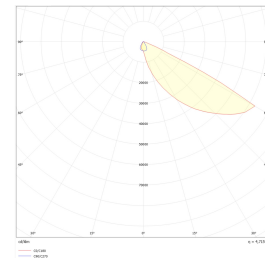

Orient Square 4W 2700K/3000K/WarmDi

Elnr.: 3236581

Innfelt innendørs orienteringsarmatur for belysning av gangflate / trapper, tilpasset montering i standard installasjonsboks for vegg. Armaturen leveres med integrert dimbar LED driver som kan dimmes til meget lavt nivå. Justerbar lysfarge i tre trinn: 2700K, 3000K eller WarmDim 2000-3000K. Frontplate i lakkert aluminium. Asymmetrisk nedrettet lysfordeling. Klasse II, IP20.

Teknisk data

Spenning (V)	230
Effekt (W)	4
Lumen/Watt (lm)	32
Lysstyrke (lm)	130
Fargetemperatur (K)	2700/3000/WD
Fargegjengivelse (Ra)	90
SDCM	3
Driver størrelse (mA)	190
Min. omgivelsestemperatur (°C)	-20
Max. omgivelsestemperatur (°C)	+40

Dimensjoner

Lengde (mm)	85
Høyde (mm)	32
Bredde (mm)	85
Diameter (mm)	-
Nettovekt (g)	110

Tilbehør

3236588	Orient Front Round Hvit	
3236589	Orient Front Round Sort	

Vedlikehold

Produktet rengjøres ved å tørke over med en fuktig microfiberklut. Evt. vann/såperester fjernes med en ren microfiberklut.