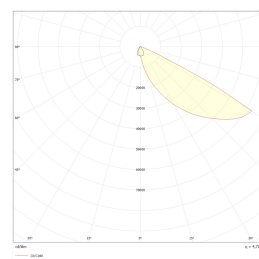

# Orient Square 4W 2700K/3000K/WarmDi

Elnr.: 3236581

Innfelt innendørs orienteringsarmatur for belysning av gangflate / trapper, tilpasset montering i standard installasjonsboks for vegg. Armaturen leveres med integrert dimbar LED driver som kan dimmes til meget lavt nivå. Justerbar lysfarge i tre trinn: 2700K, 3000K eller WarmDim 2000-3000K. Frontplate i lakkert aluminium. Asymmetrisk nedrettet lysfordeling. Klasse II, IP20.

## Teknisk data

Spenning (V)	230
Effekt (W)	4
Lumen/Watt (lm)	32
Lysstyrke (lm)	130
Fargetemperatur (K)	2700/3000/WD
Fargegjengivelse (Ra)	90
SDCM	3
Driver størrelse (mA)	190
Min. omgivelsestemperatur (°C)	-20
Max. omgivelsestemperatur (°C)	+40

## Dimensjoner

Lengde (mm)	85
Høyde (mm)	32
Bredde (mm)	85
Diameter (mm)	-