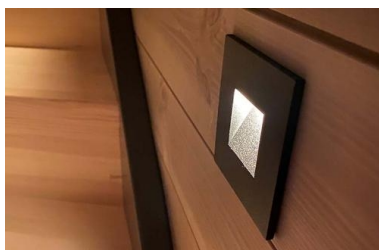

Orient Square 4W 2700K/3000K/WarmDi

Elnr.: 3236581

Innfelt innendørs orienteringsarmatur for belysning av gangflate / trapper, tilpasset montering i standard installasjonsboks for vegg. Armaturen leveres med integrert dimbar LED driver som kan dimmes til meget lavt nivå. Justerbar lysfarge i tre trinn: 2700K, 3000K eller WarmDim 2000-3000K. Frontplate i lakkert aluminium. Asymmetrisk nedrettet lysfordeling. Klasse II, IP20.

Utførelse

Farge	Sort
RAL-kode	9005 - Matt sort
Materiale	Aluminium
IP klasse	20
Lyskilde	LED
Isolasjonsklasse	II
Dimbar	Nei
Levetid L70B50 Ta25°	100.000
Levetid L80B50 Ta25°	67.000
Energiklasse	G
Integrert/ekstern driver	Integrert
Sokkel	LED
Montering	Innfelt
Avdekningsmateriale	Opalisert plast
Dimmetype	Fasesnitt/Faseavsnitt
Optikk	Diffusorlinse