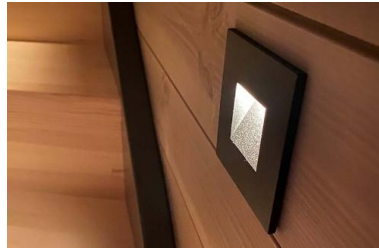

Orient Square 4W 2700K/3000K/WarmDi

Elnr.: 3236581

Innfelt innendørs orienteringsarmatur for belysning av gangflate / trapper, tilpasset montering i standard installasjonsboks for vegg. Armaturen leveres med integrert dimbar LED driver som kan dimmes til meget lavt nivå. Justerbar lysfarge i tre trinn: 2700K, 3000K eller WarmDim 2000-3000K. Frontplate i lakkert aluminium. Asymmetrisk nedrettet lysfordeling. Klasse II, IP20.

Utførelse

Farge	Sort
RAL-kode	9005 - Matt sort
Materiale	Aluminium
IP klasse	20
Lyskilde	LED
Isolasjonsklasse	II
Dimbar	Nei
Levetid L70B50 Ta25°	100.000
Levetid L80B50 Ta25°	67.000
Energiklasse	G
Integrert/ekstern driver	Integrert
Sokkel	LED
Montering	Innfelt
Avdekningsmateriale	Opalisert plast
Dimmetype	Fasesnitt/Faseavsnitt
Optikk	Diffusorlinse