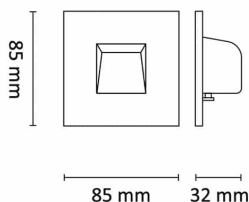

Orient Square 4W 2700K/3000K/WarmDi

Elnr.: 3236581

Innfelt innendørs orienteringsarmatur for belysning av gangflate / trapper, tilpasset montering i standard installasjonsboks for vegg. Armaturen leveres med integrert dimbar LED driver som kan dimmes til meget lavt nivå. Justerbar lysfarge i tre trinn: 2700K, 3000K eller WarmDim 2000-3000K. Frontplate i lakkert aluminium. Asymmetrisk nedrettet lysfordeling. Klasse II, IP20.

Teknisk data

Spenning (V)	230
Effekt (W)	4
Lumen/Watt (lm)	32
Lysstyrke (lm)	130
Fargetemperatur (K)	2700/3000/WD
Fargegjengivelse (Ra)	90
SDCM	3
Driver størrelse (mA)	190
Min. omgivelsestemperatur (°C)	-20
Max. omgivelsestemperatur (°C)	+40

Utførelse

Farge	Sort
RAL-kode	9005 - Matt sort
Materiale	Aluminium
IP klasse	20
Lyskilde	LED
Isolasjonsklasse	II
Dimbar	Nei
Levetid L70B50 Ta25°	100.000
Levetid L80B50 Ta25°	67.000
Energiklasse	G
Integrert/ekstern driver	Integrert
Sokkel	LED
Montering	Innfelt
Avdekningsmateriale	Opalisert plast
Dimmetype	Fasesnitt/Faseavsnitt
Optikk	Diffusorlinse

Dimensjoner

Lengde (mm)	85
Høyde (mm)	32
Bredde (mm)	85
Diameter (mm)	-

Tilbehør

3236588	Orient Front Round Hvit	
3236589	Orient Front Round Sort	

Vedlikehold

Produktet rengjøres ved å tørke over med en fuktig microfiberklut. Evt. vann/såperester fjernes med en ren microfiberklut.