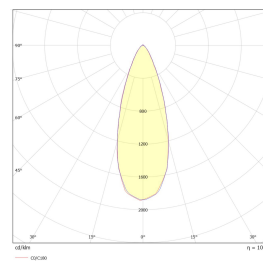

Teknisk data

Spenning (V)	230
Effekt (W)	8
Lumen/Watt (lm)	88
Lysstyrke (lm)	700
Fargetemperatur (K)	2700
Fargegjengivelse (Ra)	90
SDCM	2
Driver størrrelse (mA)	190
Min. omgivelsestemperatur (°C)	-20
Max. omgivelsestemperatur (°C)	+50