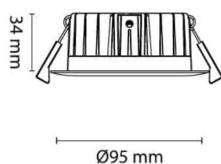

# Limbo GO! 6x8W 700lm 2700K IP44 Hvit

Elnr.: 3236592

Limbo Go! er det elegante og lettmonterte alternativet for de som monterer mye downlights - En moderne innfelt downlight med dyptliggende lyskilde. Innendørs eller utendørs, overdekket av isolasjonsmatter eller i downlightboks - Limbo Go! gjør jobben. Linseoptikk. Bra fargegjengivelse  $R_a > 90$ . Armaturen leveres komplett med LED-driver som kan dimmes til lavt nivå med standard dimmere (faseavsnitt/bakkant). Tilkobling i driverhus, klart for viderekobling og med integrert strekkavlaster. Utsparing  $\varnothing$ : 79-84 mm. IP44, klasse II.

## Teknisk data

Spenning (V)	230
Utgangsspenning (V)	42
Effekt (W)	8
Lumen/Watt (lm)	88
Lysstyrke (lm)	700
Fargetemperatur (K)	2700
Fargegjengivelse (Ra)	90
SDCM	2
Driver størrelse (mA)	190
Min. omgivelsestemperatur (°C)	-20
Max. omgivelsestemperatur (°C)	+50

## Dimensjoner

Høyde (mm)	38
Diameter (mm)	95
Hulldiameter (mm)	79-84
Nettovekt (g)	175