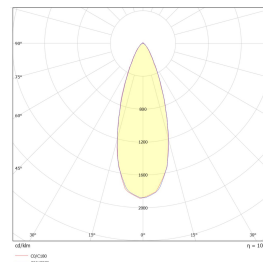

Teknisk data

Spenning (V)	230
Effekt (W)	8
Lumen/Watt (lm)	88
Lysstyrke (lm)	700
Fargetemperatur (K)	2700
Fargegjengivelse (Ra)	90
SDCM	2
Driver størrrelse (mA)	190
Min. omgivelsestemperatur (°C)	-20
Max. omgivelsestemperatur (°C)	+50