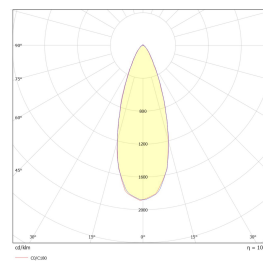

## Teknisk data

Spenning (V)	230
Utgangsspenning (V)	42
Effekt (W)	8
Lumen/Watt (lm)	88
Lysstyrke (lm)	700
Fargetemperatur (K)	2700
Fargegjengivelse (Ra)	90
SDCM	2
Driver størrelse (mA)	190
Min. omgivelsestemperatur (°C)	-20
Max. omgivelsestemperatur (°C)	+50

## Dimensjoner

Høyde (mm)	38
Diameter (mm)	95
Hulldiameter (mm)	79-84
Nettovekt (g)	175