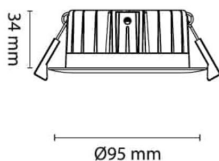

Limbo GO! 6x8W 700lm 2700K IP44 Hvit

Elnr.: 3236592

Limbo Go! er det elegante og lettmonterte alternativet for de som monterer mye downlights - En moderne innfelt downlight med dyptliggende lyskilde. Innendørs eller utendørs, overdekket av isolasjonsmatt eller i downlightboks - Limbo Go! gjør jobben. Linseoptikk. Bra fargegjengivelse $R_a > 90$. Armaturen leveres komplett med LED-driver som kan dimmes til lavt nivå med standard dimmere (faseavsnitt/bakkant). Tilkobling i driverhus, klart for viderekobling og med integrert strekkavlaster. Utsparring \varnothing : 79-84 mm. IP44, klasse II.

Teknisk data

Spenning (V)	230
Effekt (W)	8
Lumen/Watt (lm)	88
Lysstyrke (lm)	700
Fargetemperatur (K)	2700
Fargegjengivelse (Ra)	90
SDCM	2
Driver størrrelse (mA)	190
Min. omgivelsestemperatur (°C)	-20
Max. omgivelsestemperatur (°C)	+50

Dimensjoner

Høyde (mm)	38
Diameter (mm)	95
Hulldiameter (mm)	79-84
Nettvekt (g)	175

Tilbehør

3224920	Uniboks Høy innfelt for downlights	
3224921	Uniboks Lav innfelt for downlights	
6614614	Rørrinnføring for LED-driver - 2x16 mm	
1405905	UniDim KUD-500EV-L Hvit	
1405902	UniDim KUD-500EV-LS 2-pol Hvit	
1405959	UniDim 265W KUD-265EV 1-Pol Sort	