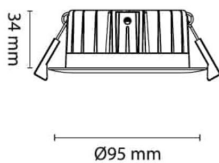

Limbo GO! 6x8W 700lm 2700K IP44 Hvit

Elnr.: 3236592

Limbo Go! er det elegante og lettmonterte alternativet for de som monterer mye downlights - En moderne innfelt downlight med dyptliggende lyskilde. Innendørs eller utendørs, overdekket av isolasjonsmatt eller i downlightboks - Limbo Go! gjør jobben. Linseoptikk. Bra fargegjengivelse $R_a > 90$. Armaturen leveres komplett med LED-driver som kan dimmes til lavt nivå med standard dimmere (faseavsnitt/bakkant). Tilkobling i driverhus, klart for viderekobling og med integrert strekkavlaster. Utsparring \varnothing : 79-84 mm. IP44, klasse II.

Teknisk data

Spenning (V)	230
Effekt (W)	8
Lumen/Watt (lm)	88
Lysstyrke (lm)	700
Fargetemperatur (K)	2700
Fargegjengivelse (Ra)	90
SDCM	2
Driver størrrelse (mA)	190
Min. omgivelsestemperatur (°C)	-20
Max. omgivelsestemperatur (°C)	+50

Dimensjoner

Høyde (mm)	38
Diameter (mm)	95
Hulldiameter (mm)	79-84

Tilbehør

3224920	Uniboks Høy innfelt for downlights	
3224921	Uniboks Lav innfelt for downlights	
6614614	Rørrinnføring for LED-driver - 2x16 mm	
1405905	UniDim KUD-500EV-L Hvit	
1405902	UniDim KUD-500EV-LS 2-pol Hvit	
1405959	UniDim 265W KUD-265EV 1-Pol Sort	