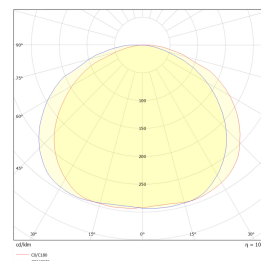

8W pr meter: maksimal lengde 70m.

12W pr meter: maksimal lengde 50m.

Teknisk data

Spenning (V)	230
Effekt W/m (W)	8
Lumen/Watt (lm)	95
Lysstyrke pr. meter (lm)	760
Fargetemperatur (K)	2700
Fargegjengivelse (Ra)	80
SDCM	3
Min. omgivelsestemperatur (°C)	-10
Max. omgivelsestemperatur (°C)	+45