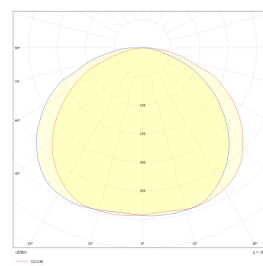

8W pr meter: maksimal lengde 70m.

12W pr meter: maksimal lengde 50m.

Teknisk data

Spenning (V)	230
Effekt (W)	80
Effekt W/m (W)	8
Lumen/Watt (lm)	95
Lysstyrke (lm)	7600
Lysstyrke pr. meter (lm)	760
Fargetemperatur (K)	3000
Fargegjengivelse (Ra)	80
SDCM	3
Min. omgivelsestemperatur (°C)	-10
Max. omgivelsestemperatur (°C)	+45