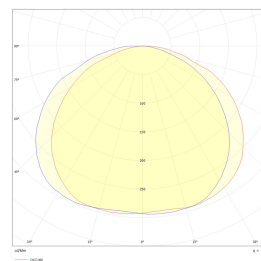

8W pr meter: maksimal lengde 70m.

12W pr meter: maksimal lengde 50m.

Teknisk data

Spenning (V)	230
Effekt W/m (W)	8
Lumen/Watt (lm)	95
Lysstyrke pr. meter (lm)	760
Fargetemperatur (K)	3000
Fargegjengivelse (Ra)	80
SDCM	3
Min. omgivelsestemperatur (°C)	-10
Max. omgivelsestemperatur (°C)	+45