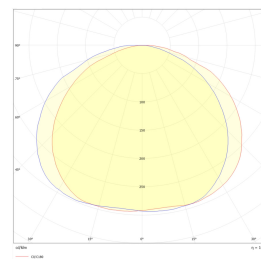

8W pr meter: maksimal lengde 70m.

12W pr meter: maksimal lengde 50m.

Teknisk data

Spenning (V)	230
Effekt (W)	120
Effekt W/m (W)	12
Lumen/Watt (lm)	85
Lysstyrke (lm)	10200
Lysstyrke pr. meter (lm)	1020
Fargetemperatur (K)	2700
Fargegjengivelse (Ra)	90
SDCM	3
Min. omgivelsestemperatur (°C)	-10
Max. omgivelsestemperatur (°C)	+45