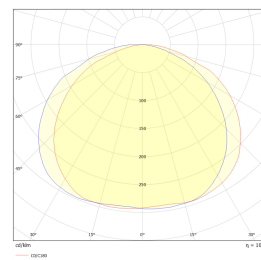

Effekt og maksimal lengde:

- 8 W/m: maks. lengde 70 m

- 12 W/m: maks. lengde 50 m