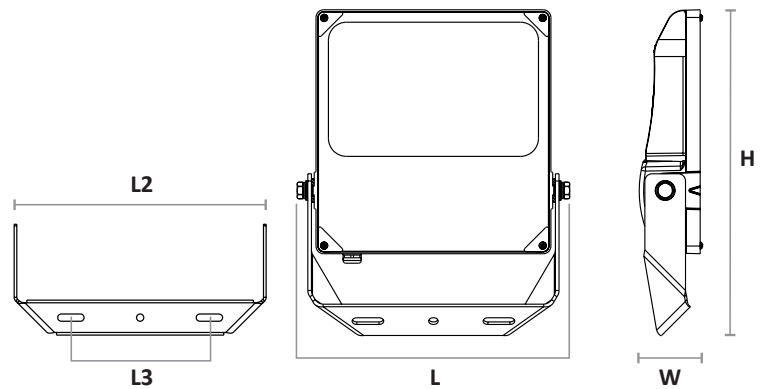

EN: Minimum distance to flammable material in the beam direction.  
 NO: Minimumsavstand til brennbar materiale i armaturens stråleretning.  
 SE: Minsta avstånd mellan brännbart material och lampans ljusrättning.  
 FI: Vähimmäismita valaisimesta palaavaan materiaaliin.

EN: MEASUREMENT  
 NO: MÅL  
 SE: MÅTT  
 FI: MITAT

WATT	L	W	H	L2	L3
50W	267 mm	55 mm	228 mm	205 mm	81-109 mm
100W	314 mm	61 mm	269 mm	246 mm	121-163 mm
150W	360 mm	67 mm	302 mm	278 mm	121-170 mm
200W	398 mm	70 mm	343 mm	319 mm	121-180 mm
300W	470 mm	80 mm	406 mm	382 mm	181-239 mm
400W	624 mm	89 mm	407 mm	384 mm	181-239 mm
500W	624 mm	89 mm	407 mm	384 mm	181-239 mm