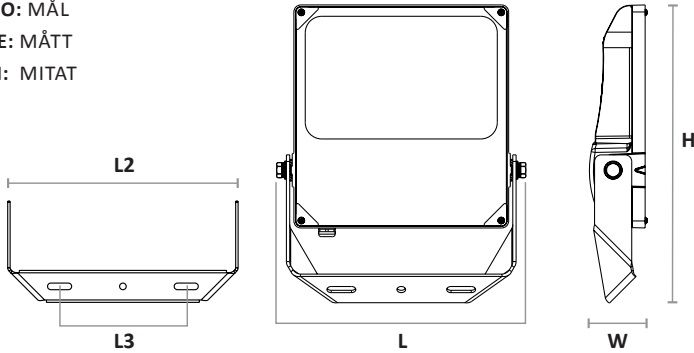

POWER SPACE

EN: MEASUREMENT

NO: MÅL

SE: MÅTT

FI: MITAT

DALI WATT	L	W	H	L2	L3
50W	267 mm	55 mm	228 mm	205 mm	81-109 mm
100W	314 mm	61 mm	269 mm	246 mm	121-163 mm
DALI 100W	360 mm	67 mm	302 mm	278 mm	121-170 mm
150W	360 mm	67 mm	302 mm	278 mm	121-170 mm
DALI 150W	398 mm	70 mm	343 mm	319 mm	121-180 mm
200W	398 mm	70 mm	343 mm	319 mm	121-180 mm
DALI 200W	470 mm	80 mm	406 mm	382 mm	181-239 mm
300W	470 mm	80 mm	406 mm	382 mm	181-239 mm
DALI 300W	624 mm	89 mm	407 mm	384 mm	181-239 mm
400W	624 mm	89 mm	407 mm	384 mm	181-239 mm
500W	624 mm	89 mm	407 mm	384 mm	181-239 mm