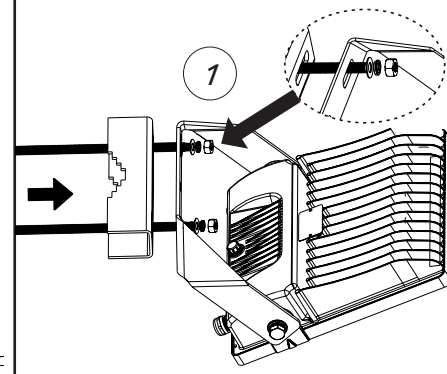

NO: Minimumsavstand til brennbar materiale i armaturens stråleretning.

SE: Minsta avstånd mellan brännbart material och lampans ljusrättning.

FI: Vähimmäismita valaisimesta palaavaan materiaaliin.

Pole dimmers	H	L	B	W	1	2	3
Ø 40-90 mm	50 mm	200 mm	3 mm	40 mm	44 mm	100 mm	166 mm
Ø 40-150 mm	50 mm	260 mm	4 mm	50 mm	51 mm	140 mm	220 mm

EN: SURFACE MOUNTING

NO: OVERFLATEMONTERING

SE: YTMONTERING

FI: PINTA-ASENNUS

EN: POLE CLAMP BRACKET MOUNTING

NO: MASTKLEMMER MONTERING

SE: MASTKLÄMMA MONTERING

FI: Pylväsikiinnike