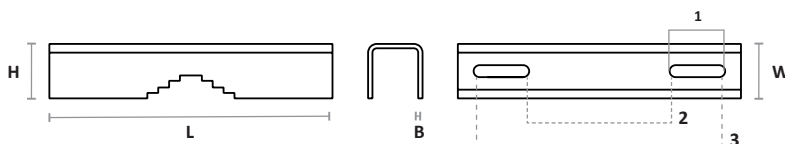

NO: Må installeres av autorisert el-installatør.

SE: Måste installeras av en behörig elektriker.

FI: Vain valtuutettu sähköasentaja saa asentaa.

OBS!

EN: Minimum distance to flammable material in the beam direction.

NO: Minimumsavstand til brennbar materiale i armaturens stråleretning.

SE: Minsta avstånd mellan brännbart material och lampans ljusrättning.

FI: Vähimmäismita valaisimesta palaavaan materiaaliin.

Pole dimmers	H	L	B	W	1	2	3
Ø 40-90 mm	50 mm	200 mm	3 mm	40 mm	44 mm	100 mm	166 mm
Ø 40-150 mm	50 mm	260 mm	4 mm	50 mm	51 mm	140 mm	220 mm