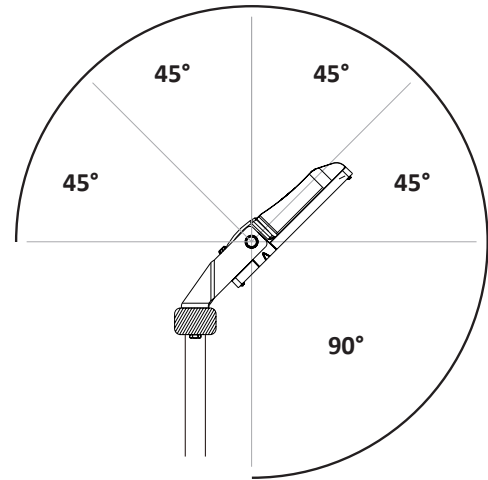

POWER SPACE

EN: MEASUREMENT

NO: MÅL

SE: MÅTT

FI: MITAT

DALI WATT	L	W	H	L2	L3
50W	267 mm	55 mm	228 mm	205 mm	81-109 mm
100W	314 mm	61 mm	269 mm	246 mm	121-163 mm
DALI 100W	360 mm	67 mm	302 mm	278 mm	121-170 mm
150W	360 mm	67 mm	302 mm	278 mm	121-170 mm
DALI 150W	398 mm	70 mm	343 mm	319 mm	121-180 mm
200W	398 mm	70 mm	343 mm	319 mm	121-180 mm
DALI 200W	470 mm	80 mm	406 mm	382 mm	181-239 mm
300W	470 mm	80 mm	406 mm	382 mm	181-239 mm
DALI 300W	624 mm	89 mm	407 mm	384 mm	181-239 mm
400W	624 mm	89 mm	407 mm	384 mm	181-239 mm
500W	624 mm	89 mm	407 mm	384 mm	181-239 mm

NO: Minimumsavstand til brennbar materiale i armaturens stråleretning.

SE: Minsta avstånd mellan brännbart material och lampans ljusrättning.

FI: Vähimmäismita valaisimesta palaavaan materiaaliin.

Pole dimmers	H	L	B	W	1	2	3
Ø 40-90 mm	50 mm	200 mm	3 mm	40 mm	44 mm	100 mm	166 mm
Ø 40-150 mm	50 mm	260 mm	4 mm	50 mm	51 mm	140 mm	220 mm