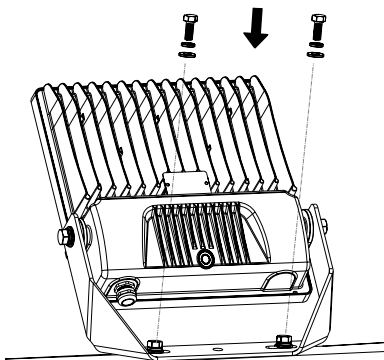

EN: SURFACE MOUNTING

NO: OVERFLATEMONTERING

SE: YTMONTERING

FI: PINTA-ASENNUS