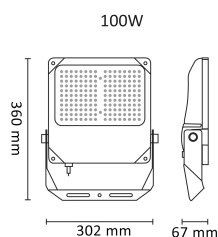

Power Space 12000lm 100W DALI 4000K

Elnr.: 3241976

Asymmetrisk lyskaster med kompakte mål. LED-lyskildene er spredt på en stor flate og lysdistribusjon skjer via linser. Integreert LED-driver. Aluminiumshus med herdet glass. Power Space er ventilert for å unngå kondens og dugg og leveres komplett med påmontert stillbar festbrakett og påmontert 1,5m kabel. 4000K, DALI-2, Klasse I, IP66.

Teknisk data

Spenning (V)	230
Effekt (W)	100
Lumen/Watt (lm)	140
Lysstyrke (lm)	14500
Fargetemperatur (K)	4000
Fargegjengivelse (Ra)	80
SDCM	3
Antall armaturer B 10A	6
Antall armaturer C 10A	10
Antall armaturer B 16A	9
Antall armaturer C 16A	16
Antall DALI-drivere	1
Min. omgivelsestemperatur (°C)	-30
Max. omgivelsestemperatur (°C)	+50
EPA (m ²)	0,083
Korrosjonsklasse	C3

Utførelse

Farge	Sort
Materiale	Aluminium
IP klasse	66
Lyskilde	LED
Isolasjonsklasse	I
Dimbar	Med DALI
Levetid L70B50 Ta25°	110.000
Levetid L80B50 Ta25°	76.000
DALI Type	DT6
IK-klasse	08

Power Space 12000lm 100W DALI 4000K

Dimensjoner

Lengde (mm)	360
Høyde (mm)	67
Bredde (mm)	302
Lengde på tilf. kabel (mm)	1500

Tilbehør

Vedlikehold

Produktet rengjøres ved å tørke over med en fuktig microfiberklut. Evt. vann/såperester fjernes med en ren microfiberklut.