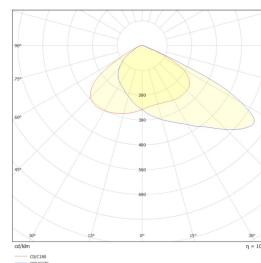

Teknisk data

Spenning (V)	230
Effekt (W)	100
Lumen/Watt (lm)	140
Lysstyrke (lm)	14500
Fargetemperatur (K)	4000
Fargegjengivelse (Ra)	80
SDCM	3
Antall armaturer B 10A	6
Antall armaturer C 10A	10
Antall armaturer B 16A	9
Antall armaturer C 16A	16
Antall DALI-drivere	1
Min. omgivelsestemperatur (°C)	-30
Max. omgivelsestemperatur (°C)	+50
EPA (m ²)	0,083
Korrosjonsklasse	C3