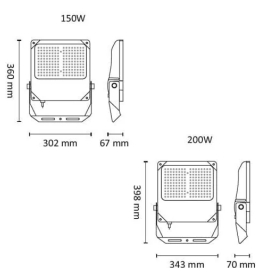

Teknisk data

Spenning (V)	230
Effekt (W)	150
Lumen/Watt (lm)	140
Lysstyrke (lm)	21000
Fargetemperatur (K)	4000
Fargegjengivelse (Ra)	80
SDCM	5
Antall armaturer B 10A	3
Antall armaturer C 10A	6
Antall armaturer B 16A	6
Antall armaturer C 16A	10
Antall DALI-drivere	1
Min. omgivelsestemperatur (°C)	-30
Max. omgivelsestemperatur (°C)	+50
EPA (m ²)	0,109
Korrosjonsklasse	C3

Dimensjoner

Lengde (mm)	343
Høyde (mm)	398
Bredde (mm)	70
Lengde på tilf. kabel (mm)	1500

Tilbehør

Vedlikehold

Produktet rengjøres ved å tørke over med en fuktig microfiberklut. Evt. vann/såperester fjernes med en ren microfiberklut.