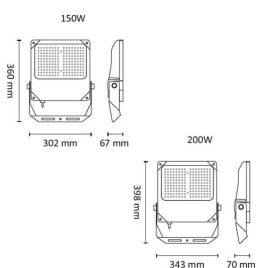

Teknisk data

Spenning (V)	230
Effekt (W)	150
Lumen/Watt (lm)	140
Lysstyrke (lm)	21000
Fargetemperatur (K)	4000
Fargegjengivelse (Ra)	80
SDCM	5
Antall armaturer B 10A	3
Antall armaturer C 10A	6
Antall armaturer B 16A	6
Antall armaturer C 16A	10
Antall DALI-drivere	1
Min. omgivelsestemperatur (°C)	-30
Max. omgivelsestemperatur (°C)	+50
EPA (m ²)	0,109
Korrosjonsklasse	C3

Dimensjoner

Lengde (mm)	343
Høyde (mm)	398
Bredde (mm)	70
Lengde på tilf. kabel (mm)	1500
Nettvekt (g)	5300

Tilbehør

Vedlikehold

Produktet rengjøres ved å tørke over med en fuktig microfiberklut. Evt. vann/såperester fjernes med en ren microfiberklut.