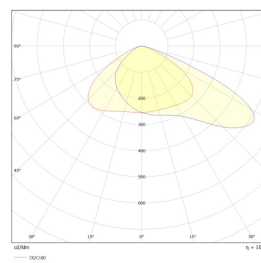

Teknisk data

Spenning (V)	230
Effekt (W)	150
Lumen/Watt (lm)	140
Lysstyrke (lm)	21000
Fargetemperatur (K)	4000
Fargegjengivelse (Ra)	80
SDCM	5
Antall armaturer B 10A	3
Antall armaturer C 10A	6
Antall armaturer B 16A	6
Antall armaturer C 16A	10
Antall DALI-drivere	1
Min. omgivelsestemperatur (°C)	-30
Max. omgivelsestemperatur (°C)	+50
EPA (m ²)	0,109
Korrosjonsklasse	C3