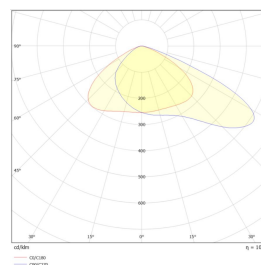

Teknisk data

Spenning (V)	230
Effekt (W)	150
Lumen/Watt (lm)	140
Lysstyrke (lm)	21000
Fargetemperatur (K)	4000
Fargegjengivelse (Ra)	80
SDCM	5
Antall armaturer B 10A	3
Antall armaturer C 10A	6
Antall armaturer B 16A	6
Antall armaturer C 16A	10
Antall DALI-drivere	1
Min. omgivelsestemperatur (°C)	-30
Max. omgivelsestemperatur (°C)	+50
EPA (m ²)	0,109
Korrosjonsklasse	C3