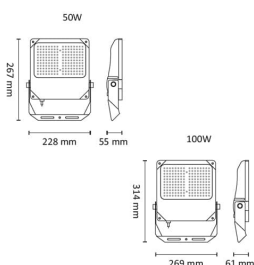

# Power Space 7000lm 50W 4000K Asy

Elnr.: 3241980

Asymmetrisk lyskaster med kompakte mål. LED-lyskildene er spredt på en stor flate og lysdistribusjon skjer via linser. Integreert LED-driver. Aluminiumshus med herdet glass. Power Space er ventilert for å unngå kondens og dugg og leveres komplett med påmontert stillbar festbrakett og påmontert 1,5m kabel. 4000K. Klasse I, IP66.

## Teknisk data

Spenning (V)	230
Effekt (W)	50
Lumen/Watt (lm)	140
Lysstyrke (lm)	7000
Fargetemperatur (K)	4000
Fargegjengivelse (Ra)	80
SDCM	5
Driver størrelse (mA)	900
Antall armaturer B 10A	11
Antall armaturer C 10A	11
Antall armaturer B 16A	18
Antall armaturer C 16A	29
Min. omgivelsestemperatur (°C)	-30
Max. omgivelsestemperatur (°C)	+50
EPA (m²)	0,045
Korrosjonsklasse	C3

## Dimensjoner

Lengde (mm)	228
Høyde (mm)	267
Bredde (mm)	55
Lengde på tilf. kabel (mm)	1500