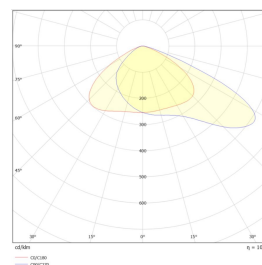

## Teknisk data

Spenning (V)	230
Effekt (W)	50
Lumen/Watt (lm)	140
Lysstyrke (lm)	7000
Fargetemperatur (K)	4000
Fargegjengivelse (Ra)	80
SDCM	5
Driver størrelse (mA)	900
Antall armaturer B 10A	11
Antall armaturer C 10A	11
Antall armaturer B 16A	18
Antall armaturer C 16A	29
Min. omgivelsestemperatur (°C)	-30
Max. omgivelsestemperatur (°C)	+50
EPA (m²)	0,045
Korrosjonsklasse	C3

## Dimensjoner

Lengde (mm)	228
Høyde (mm)	267
Bredde (mm)	55
Lengde på tilf. kabel (mm)	1500