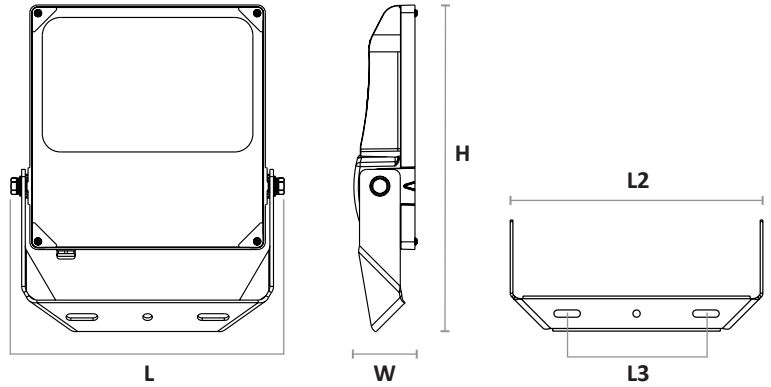

EN: Instruction manual
 NO: Monteringsveiledning
 SE: Installationsguide
 FI: Asennusohje

LUZENSE®

AC220-240V 50/60 Hz LED IP66

POWER SPACE

EN: MEASUREMENTS

NO: MÅL

SE: MÅL

FI: MITAT

WATT	L	W	H	L2	L3
50W	267 mm	55 mm	228 mm	205 mm	81-109 mm
100W	314 mm	61 mm	269 mm	246 mm	121-163 mm
150W	360 mm	67 mm	302 mm	278 mm	121-170 mm
200W	398 mm	70 mm	343 mm	319 mm	121-180 mm
300W	470 mm	80 mm	406 mm	382 mm	181-239 mm