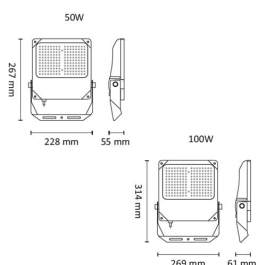

# Power Space 14000lm 100W 4000K Asy

Elnr.: 3241981

Asymmetrisk lyskaster med kompakte mål. LED-lyskildene er spredtpå en stor flate og lysdistribusjon skjer via linser. Integreert LED-driver. Aluminiumshus med herdet glass. Power Space er ventilert for å unngå kondens og dugg og leveres komplett med påmontert stillbar festbrakettog påmontert 1,5m kabel. 4000K. Klasse I, IP66.

## Teknisk data

Spenning (V)	230
Effekt (W)	100
Lumen/Watt (lm)	140
Lysstyrke (lm)	14000
Fargetemperatur (K)	4000
Fargegjengivelse (Ra)	80
SDCM	3
Antall armaturer B 10A	4
Antall armaturer C 10A	8
Antall armaturer B 16A	7
Antall armaturer C 16A	12
Min. omgivelsestemperatur (°C)	-30
Max. omgivelsestemperatur (°C)	+50
Erstatning 1-1	Damplamper Hvitt Lys Metallhalogen&#58; 100
EPA (m <sup>2</sup> )	0,066
Korrosjonsklasse	C3

## Dimensjoner

Lengde (mm)	269
Høyde (mm)	314
Bredde (mm)	61
Lengde på tilf. kabel (mm)	1500