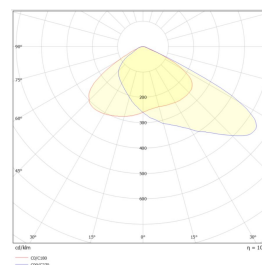

## Teknisk data

Spenning (V)	230
Effekt (W)	100
Lumen/Watt (lm)	140
Lysstyrke (lm)	14000
Fargetemperatur (K)	4000
Fargegjengivelse (Ra)	80
SDCM	3
Antall armaturer B 10A	4
Antall armaturer C 10A	8
Antall armaturer B 16A	7
Antall armaturer C 16A	12
Min. omgivelsestemperatur (°C)	-30
Max. omgivelsestemperatur (°C)	+50
Erstatning 1-1	Damplamper Hvitt Lys Metallhalogen&#58; 100
EPA (m <sup>2</sup> )	0,066
Korrosjonsklasse	C3

## Dimensjoner

Lengde (mm)	269
Høyde (mm)	314
Bredde (mm)	61
Lengde på tilf. kabel (mm)	1500