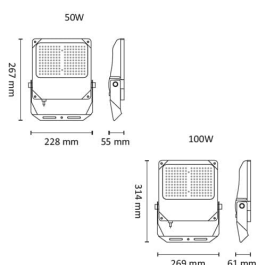

Power Space 14000lm 100W 4000K Asy

Elnr.: 3241981

Asymmetrisk lyskaster med kompakte mål. LED-lyskildene er spredt på en stor flate og lysdistribusjon skjer via linser. Integreert LED-driver. Aluminiumshus med herdet glass. Power Space er ventilert for å unngå kondens og dugg og leveres komplett med påmontert stillbar festbrakett og påmontert 1,5m kabel. 4000K. Klasse I, IP66.

Teknisk data

Spenning (V)	230
Effekt (W)	100
Lumen/Watt (lm)	140
Lysstyrke (lm)	14000
Fargetemperatur (K)	4000
Fargegjengivelse (Ra)	80
SDCM	3
Antall armaturer B 10A	4
Antall armaturer C 10A	8
Antall armaturer B 16A	7
Antall armaturer C 16A	12
Min. omgivelsestemperatur (°C)	-30
Max. omgivelsestemperatur (°C)	+50
Erstatning 1-1	Damplamper Hvitt Lys Metallhalogen: 100
EPA (m ²)	0,066
Korrosjonsklasse	C3

Dimensjoner

Lengde (mm)	269
Høyde (mm)	314
Bredde (mm)	61
Lengde på tilf. kabel (mm)	1500
Nettvekt (g)	3000

Tilbehør

3241986	Power Space Stolpetopp Ø76 - 100-300W	
3241988	Power Space Masteklemme 40-90mm 50-150W	
3241989	Power Space Masteklemme 40-150mm 200-300	
3241985	Power Space Stolpetopp Ø60 - 100-300W	