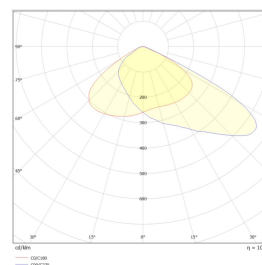

Power Space 14000lm 100W 4000K Asy

Elnr.: 3241981

Asymmetrisk lyskaster med kompakte mål. LED-lyskildene er spredt på en stor flate og lysdistribusjon skjer via linser. Integreert LED-driver. Aluminiumshus med herdet glass. Power Space er ventilert for å unngå kondens og dugg og leveres komplett med påmontert stillbar festbrakett og påmontert 1,5m kabel. 4000K. Klasse I, IP66.

Teknisk data

Spenning (V)	230
Effekt (W)	100
Lumen/Watt (lm)	140
Lysstyrke (lm)	14000
Fargetemperatur (K)	4000
Fargegjengivelse (Ra)	80
SDCM	3
Antall armaturer B 10A	4
Antall armaturer C 10A	8
Antall armaturer B 16A	7
Antall armaturer C 16A	12
Min. omgivelsestemperatur (°C)	-30
Max. omgivelsestemperatur (°C)	+50
Erstatning 1-1	Damplamper Hvitt Lys Metallhalogen: 100
EPA (m ²)	0,066
Korrosjonsklasse	C3