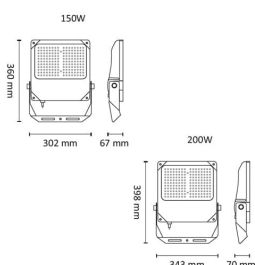

# Power Space 21000lm 150W 4000K Asy

Elnr.: 3241982

Asymmetrisk lyskaster med kompakte mål. LED-lyskildene er spredt på en stor flate og lysdistribusjon skjer via linser. Integreert LED-driver. Aluminiumshus med herdet glass. Power Space er ventilert for å unngå kondens og dugg og leveres komplett med påmontert stillbar festbrakett og påmontert 1,5m kabel. 4000K. Klasse I, IP66.

## Dimensjoner

Lengde (mm)	302
Høyde (mm)	360
Bredde (mm)	67
Lengde på tilf. kabel (mm)	1500