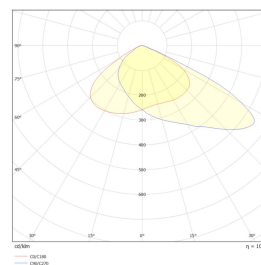

Teknisk data

Spenning (V)	230
Effekt (W)	150
Lumen/Watt (lm)	140
Lysstyrke (lm)	21000
Fargetemperatur (K)	4000
Fargegjengivelse (Ra)	80
SDCM	5
Antall armaturer B 10A	3
Antall armaturer C 10A	6
Antall armaturer B 16A	6
Antall armaturer C 16A	10
Min. omgivelsestemperatur (°C)	-30
Max. omgivelsestemperatur (°C)	+50
Erstatning 1-1	Damplamper Hvitt Lys Metallhalogen: 150
EPA (m²)	0,083
Korrosjonsklasse	C3