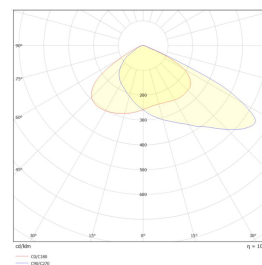

## Teknisk data

Spenning (V)	230
Effekt (W)	150
Lumen/Watt (lm)	140
Lysstyrke (lm)	21000
Fargetemperatur (K)	4000
Fargegjengivelse (Ra)	80
SDCM	5
Antall armaturer B 10A	3
Antall armaturer C 10A	6
Antall armaturer B 16A	6
Antall armaturer C 16A	10
Min. omgivelsestemperatur (°C)	-30
Max. omgivelsestemperatur (°C)	+50
Erstatning 1-1	Damplamper Hvitt Lys Metallhalogen&#58; 150
EPA (m <sup>2</sup> )	0,083
Korrosjonsklasse	C3

## Dimensjoner

Lengde (mm)	302
Høyde (mm)	360
Bredde (mm)	67
Lengde på tilf. kabel (mm)	1500