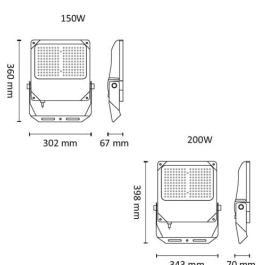

Power Space 21000lm 150W 4000K Asy

Elnr.: 3241982

Asymmetrisk lyskaster med kompakte mål. LED-lyskildene er spredt på en stor flate og lysdistribusjon skjer via linser. Integreert LED-driver. Aluminiumshus med herdet glass. Power Space er ventilert for å unngå kondens og dugg og leveres komplett med påmontert stillbar festbrakett og påmontert 1,5m kabel. 4000K. Klasse I, IP66.

Dimensjoner

Lengde (mm)	302
Høyde (mm)	360
Bredde (mm)	67
Lengde på tilf. kabel (mm)	1500

Tilbehør

3241986	Power Space Stolpetopp Ø76 - 100-300W	
3241988	Power Space Masteklemme 40-90mm 50-150W	
3241989	Power Space Masteklemme 40-150mm 200-300	
3241985	Power Space Stolpetopp Ø60 - 100-300W	