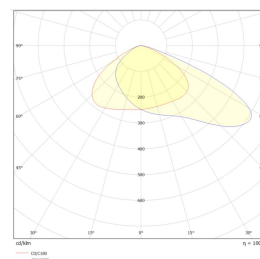

Power Space 28000lm 200W 4000K Asy

Elnr.: 3241983

Asymmetrisk lyskaster med kompakte mål. LED-lyskildene er spredt på en stor flate og lysdistribusjon skjer via linser. Integreert LED-driver. Aluminiumshus med herdet glass. Power Space er ventilert for å unngå kondens og dugg og leveres komplett med påmontert stillbar festbrakett og påmontert 1,5m kabel. 4000K. Klasse I, IP66.

Teknisk data

| | |
|--------------------------------|-------|
| Spenning (V) | 230 |
| Effekt (W) | 200 |
| Lumen/Watt (lm) | 140 |
| Lysstyrke (lm) | 28000 |
| Fargetemperatur (K) | 4000 |
| Fargegjengivelse (Ra) | 80 |
| SDCM | 5 |
| Antall armaturer B 10A | 3 |
| Antall armaturer C 10A | 5 |
| Antall armaturer B 16A | 5 |
| Antall armaturer C 16A | 9 |
| Min. omgivelsestemperatur (°C) | -30 |
| Max. omgivelsestemperatur (°C) | +50 |
| EPA (m ²) | 0,109 |
| Korrosjonsklasse | C3 |