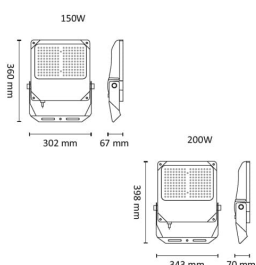

Power Space 28000lm 200W 4000K Asy

Elnr.: 3241983

Asymmetrisk lyskaster med kompakte mål. LED-lyskildene er spredt på en stor flate og lysdistribusjon skjer via linser. Integreert LED-driver. Aluminiumshus med herdet glass. Power Space er ventilert for å unngå kondens og dugg og leveres komplett med påmontert stillbar festbrakett og påmontert 1,5m kabel. 4000K. Klasse I, IP66.

Teknisk data

| | |
|--------------------------------|-------|
| Spenning (V) | 230 |
| Effekt (W) | 200 |
| Lumen/Watt (lm) | 140 |
| Lysstyrke (lm) | 28000 |
| Fargetemperatur (K) | 4000 |
| Fargegjengivelse (Ra) | 80 |
| SDCM | 5 |
| Antall armaturer B 10A | 3 |
| Antall armaturer C 10A | 5 |
| Antall armaturer B 16A | 5 |
| Antall armaturer C 16A | 9 |
| Min. omgivelsestemperatur (°C) | -30 |
| Max. omgivelsestemperatur (°C) | +50 |
| EPA (m ²) | 0,109 |
| Korrosjonsklasse | C3 |

Dimensjoner

| | |
|----------------------------|------|
| Lengde (mm) | 343 |
| Høyde (mm) | 398 |
| Bredde (mm) | 61 |
| Lengde på tilf. kabel (mm) | 1500 |
| Nettvekt (g) | 5300 |

Tilbehør

| | | |
|---------|--|--|
| 3241986 | Power Space Stolpetopp Ø76 - 100-300W |  |
| 3241988 | Power Space Masteklemme 40-90mm 50-150W |  |
| 3241989 | Power Space Masteklemme 40-150mm 200-300 |  |
| 3241985 | Power Space Stolpetopp Ø60 - 100-300W |  |