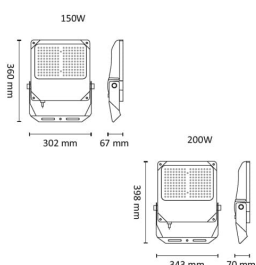

Power Space 28000lm 200W 4000K Asy

Elnr.: 3241983

Asymmetrisk lyskaster med kompakte mål. LED-lyskildene er spredt på en stor flate og lysdistribusjon skjer via linser. Integreert LED-driver. Aluminiumshus med herdet glass. Power Space er ventilert for å unngå kondens og dugg og leveres komplett med påmontert stillbar festbrakett og påmontert 1,5m kabel. 4000K. Klasse I, IP66.

Teknisk data

Spenning (V)	230
Effekt (W)	200
Lumen/Watt (lm)	140
Lysstyrke (lm)	28000
Fargetemperatur (K)	4000
Fargegjengivelse (Ra)	80
SDCM	5
Antall armaturer B 10A	3
Antall armaturer C 10A	5
Antall armaturer B 16A	5
Antall armaturer C 16A	9
Min. omgivelsestemperatur (°C)	-30
Max. omgivelsestemperatur (°C)	+50
EPA (m ²)	0,109
Korrosjonsklasse	C3

Dimensjoner

Lengde (mm)	343
Høyde (mm)	398
Bredde (mm)	61
Lengde på tilf. kabel (mm)	1500

Tilbehør

3241986	Power Space Stolpetopp Ø76 - 100-300W	
3241988	Power Space Masteklemme 40-90mm 50-150W	
3241989	Power Space Masteklemme 40-150mm 200-300	
3241985	Power Space Stolpetopp Ø60 - 100-300W	