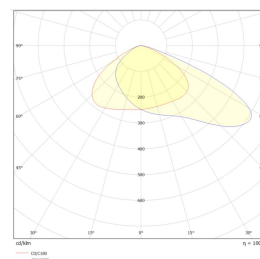

Power Space 28000lm 200W 4000K Asy

Elnr.: 3241983

Asymmetrisk lyskaster med kompakte mål. LED-lyskildene er spredt på en stor flate og lysdistribusjon skjer via linser. Integreert LED-driver. Aluminiumshus med herdet glass. Power Space er ventilert for å unngå kondens og dugg og leveres komplett med påmontert stillbar festbrakett og påmontert 1,5m kabel. 4000K. Klasse I, IP66.

Teknisk data

Spenning (V)	230
Effekt (W)	200
Lumen/Watt (lm)	140
Lysstyrke (lm)	28000
Fargetemperatur (K)	4000
Fargegjengivelse (Ra)	80
SDCM	5
Antall armaturer B 10A	3
Antall armaturer C 10A	5
Antall armaturer B 16A	5
Antall armaturer C 16A	9
Min. omgivelsestemperatur (°C)	-30
Max. omgivelsestemperatur (°C)	+50
EPA (m ²)	0,109
Korrosjonsklasse	C3