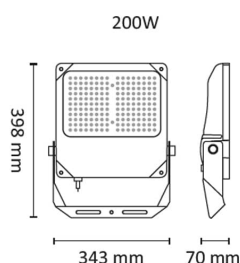

# Power Space 42000lm 300W 4000K Asy

Elnr.: 3241984

Asymmetrisk lyskaster med kompakte mål. LED-lyskildene er spredt på en stor flate og lysdistribusjon skjer via linser. Integreert LED-driver. Aluminiumshus med herdet glass. Power Space er ventilert for å unngå kondens og dugg og leveres komplett med påmontert stillbar festbrakett og påmontert 1,5m kabel. 4000K. Klasse I, IP66.

## Teknisk data

Spenning (V)	230
Effekt (W)	300
Lumen/Watt (lm)	140
Lysstyrke (lm)	42000
Fargetemperatur (K)	4000
Fargegjengivelse (Ra)	80
SDCM	5
Driver størrelse (mA)	6700
Antall armaturer B 10A	3
Antall armaturer C 10A	4
Antall armaturer B 16A	6
Antall armaturer C 16A	7
Min. omgivelsestemperatur (°C)	-30
Max. omgivelsestemperatur (°C)	+50
EPA (m <sup>2</sup> )	0,16
Korrosjonsklasse	C3

## Utførelse

Farge	Sort
RAL-kode	9005 - Matt sort
Materiale	Aluminium
IP klasse	66
Lyskilde	LED
Isolasjonsklasse	I
Dimbar	Nei
Levetid L70B50 Ta25°	110.000
Levetid L70B10 Ta25°	90.000
Levetid L80B50 Ta25°	76.000

## Dimensjoner

Lengde (mm)	406
Høyde (mm)	470
Bredde (mm)	80
Lengde på tilf. kabel (mm)	1500