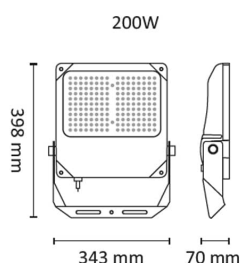

# Power Space 42000lm 300W 4000K Asy

Elnr.: 3241984

Asymmetrisk lyskaster med kompakte mål. LED-lyskildene er spredt på en stor flate og lysdistribusjon skjer via linser. Integreert LED-driver. Aluminiumshus med herdet glass. Power Space er ventilert for å unngå kondens og dugg og leveres komplett med påmontert stillbar festbrakett og påmontert 1,5m kabel. 4000K. Klasse I, IP66.

## Teknisk data

Spenning (V)	230
Effekt (W)	300
Lumen/Watt (lm)	140
Lysstyrke (lm)	42000
Fargetemperatur (K)	4000
Fargegjengivelse (Ra)	80
SDCM	5
Driver størrelse (mA)	6700
Antall armaturer B 10A	3
Antall armaturer C 10A	4
Antall armaturer B 16A	6
Antall armaturer C 16A	7
Min. omgivelsestemperatur (°C)	-30
Max. omgivelsestemperatur (°C)	+50
EPA (m <sup>2</sup> )	0,16
Korrosjonsklasse	C3

## Utførelse

Farge	Sort
RAL-kode	9005 - Matt sort
Materiale	Aluminium
IP klasse	66
Lyskilde	LED
Isolasjonsklasse	I
Dimbar	Nei
Levetid L70B50 Ta25°	110.000
Levetid L70B10 Ta25°	90.000
Levetid L80B50 Ta25°	76.000

## Dimensjoner

Lengde (mm)	406
Høyde (mm)	470
Bredde (mm)	80
Lengde på tilf. kabel (mm)	1500
Nettovekt (g)	8100