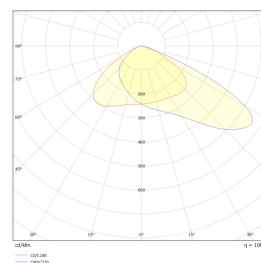

## Teknisk data

Spenning (V)	230
Effekt (W)	300
Lumen/Watt (lm)	140
Lysstyrke (lm)	42000
Fargetemperatur (K)	4000
Fargegjengivelse (Ra)	80
SDCM	5
Driver størrelse (mA)	6700
Antall armaturer B 10A	3
Antall armaturer C 10A	4
Antall armaturer B 16A	6
Antall armaturer C 16A	7
Min. omgivelsestemperatur (°C)	-30
Max. omgivelsestemperatur (°C)	+50
EPA (m <sup>2</sup> )	0,16
Korrosjonsklasse	C3

## Dimensjoner

Lengde (mm)	406
Høyde (mm)	470
Bredde (mm)	80
Lengde på tilf. kabel (mm)	1500