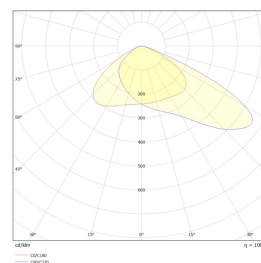

## Teknisk data

Spenning (V)	230
Effekt (W)	300
Lumen/Watt (lm)	140
Lysstyrke (lm)	42000
Fargetemperatur (K)	4000
Fargegjengivelse (Ra)	80
SDCM	5
Driver størrelse (mA)	6700
Antall armaturer B 10A	3
Antall armaturer C 10A	4
Antall armaturer B 16A	6
Antall armaturer C 16A	7
Min. omgivelsestemperatur (°C)	-30
Max. omgivelsestemperatur (°C)	+50
EPA (m <sup>2</sup> )	0,16
Korrosjonsklasse	C3

## Dimensjoner

Lengde (mm)	406
Høyde (mm)	470
Bredde (mm)	80
Lengde på tilf. kabel (mm)	1500
Nettovekt (g)	8100