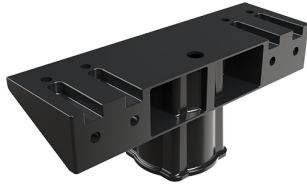

Power Space Stolpetopp Ø60 - 100-300W

Elnr.: 3241985

Asymmetrisk lyskaster med kompakte mål. LED-lyskildene er spredt på en stor flate og lysdistribusjon skjer via linsler. Integrert LED-driver. Aluminiumshus med herdet glass. Power Space er ventilert for å unngå kondens og dugg og leveres komplett med påmontert stillbar festebrakett og påmontert 1,5m kabel. 3000K. Klasse I, IP66.

Teknisk data

Effekt (W)	-
Lysstyrke (lm)	-

Utførelse

Farge	Sort
RAL-kode	9005 - Matt sort
Materiale	Stål
IP klasse	-
Produktfamilie	Power Space
Bruksområde	Industri, Utendørs parker og fellesområder, Fasa

Dimensjoner

Lengde (mm)	270
Høyde (mm)	90
Bredde (mm)	50

Tilbehør

Power Space 21000lm 150W DALI 4000K

Power Space 42000lm 300W DALI 4000K

Vedlikehold

Produktet rengjøres ved å tørke over med en fuktig microfiberklut. Evt. vann/såperester fjernes med en ren microfiberklut.