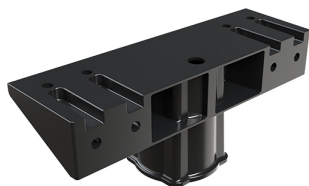

# Power Space Stolpetopp Ø60 - 100-300W

Elnr.: 3241985

Asymmetrisk lyskaster med kompakte mål. LED-lyskildene er spredt på en stor flate og lysdistribusjon skjer via linser. Integreert LED-driver. Aluminiumshus med herdet glass. Power Space er ventilert for å unngå kondens og dugg og leveres komplett med påmontert stillbar festebrakett og påmontert 1,5m kabel. 3000K. Klasse I, IP66.

## Utførelse

Farge	Sort
RAL-kode	9005 - Matt sort
Materiale	Stål
IP klasse	-
Produktfamilie	Power Space
Bruksområde	Industri, Utendørs parker og fellesområder, Fasa

## Dimensjoner

Lengde (mm)	270
Høyde (mm)	90
Bredde (mm)	50
Nettovekt (g)	570