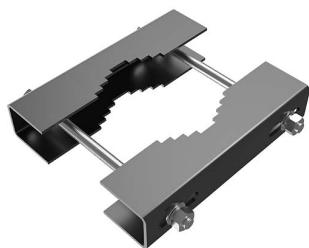

# Power Space Masteklemme 40-90mm 50-

Elnr.: 3241988

Asymmetrisk lyskaster med kompakte mål. LED-lyskildene er spredt på en stor flate og lysdistribusjon skjer via linser. Integreert LED-driver. Aluminiumshus med herdet glass. Power Space er ventilert for å unngå kondens og dugg og leveres komplett med påmontert stillbar festebrakett og påmontert 1,5m kabel. 3000K. Klasse I, IP66.

## Utførelse

Farge	Sort
RAL-kode	9005 - Matt sort
Materiale	Stål
IP klasse	-
Montering	Utenpåliggende
Produktfamilie	Power Space
Bruksområde	Industri, Utendørs parker og fellesområder, Fasa

## Dimensjoner

Lengde (mm)	200
Høyde (mm)	50
Bredde (mm)	100
Nettvekt (g)	1335

## Tilbehør

3241986	Power Space Stolpetopp Ø76 - 100-300W	
3241988	Power Space Masteklemme 40-90mm 50-150W	
3241989	Power Space Masteklemme 40-150mm 200-300	
3241985	Power Space Stolpetopp Ø60 - 100-300W	
3241987	Power Space 50W utliggerarm	