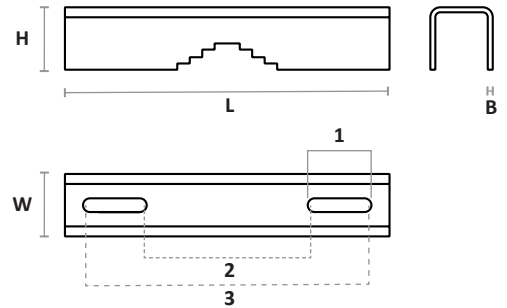

POWER SPACE POLE BRACKET

EN: MEASUREMENTS

NO: MÅL
 SE: MÅL
 FI: MITAT

Pole dimension	H	L	B	W	1	2	3
Ø40–90 mm	50 mm	200 mm	3 mm	40 mm	44 mm	100 mm	166 mm
Ø40–150 mm	50 mm	260 mm	4 mm	50 mm	51 mm	140 mm	220 mm

EN: POLE CLAMP BRACKET MOUNTING

NO: MASTKLEMME MONTERING
 SE: MASTKLÄMMA MONTERING
 FI: PYLVÄSKIINNIKE