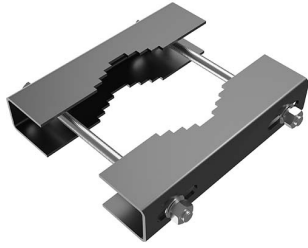

Power Space Masteklemme 40-150mm 20

Elnr.: 3241989

Asymmetrisk lyskaster med kompakte mål. LED-lyskildene er spredt på en stor flate og lysdistribusjon skjer via linser. Integrert LED-driver. Aluminiumshus med herdet glass. Power Space er ventilert for å unngå kondens og dugg og leveres komplett med påmontert stillbar festebrakett og påmontert 1,5m kabel. 4000K. Klasse I, IP66.

Teknisk data

Effekt (W)	-
Lysstyrke (lm)	-

Utførelse

Farge	Sort
RAL-kode	9005 - Matt sort
Materiale	Stål
IP klasse	-
Montering	Utenpåliggende
Produktfamilie	Power Space
Bruksområde	Industri, Utendørs parker og fellesområder, Fasa

Dimensjoner

Lengde (mm)	260
Høyde (mm)	50
Bredde (mm)	100

Tilbehør

Power Space 21000lm 150W DALI 4000K

Power Space 42000lm 300W DALI 4000K

Vedlikehold

Produktet rengjøres ved å tørke over med en fuktig microfiberklut. Evt. vann/såperester fjernes med en ren microfiberklut.