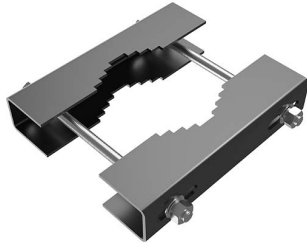

Power Space Masteklemme 40-150mm 20

Elnr.: 3241989

Asymmetrisk lyskaster med kompakte mål. LED-lyskildene er spredt på en stor flate og lysdistribusjon skjer via linsjer. Integreert LED-driver. Aluminiumshus med herdet glass. Power Space er ventilert for å unngå kondens og dugg og leveres komplett med påmontert stillbar festebrakett og påmontert 1,5m kabel. 4000K. Klasse I, IP66.

Teknisk data

Effekt (W)	-
Lysstyrke (lm)	-

Utførelse

Farge	Sort
RAL-kode	9005 - Matt sort
Materiale	Stål
IP klasse	-
Montering	Utenpåliggende
Produktfamilie	Power Space
Bruksområde	Industri, Utendørs parker og fellesområder, Fasa

Dimensjoner

Lengde (mm)	260
Høyde (mm)	50
Bredde (mm)	100
Nettovekt (g)	2250

Tilbehør

Power Space 21000lm 150W DALI 4000K

Power Space 42000lm 300W DALI 4000K

Vedlikehold

Produktet rengjøres ved å tørke over med en fuktig microfiberklut. Evt. vann/såperester fjernes med en ren microfiberklut.