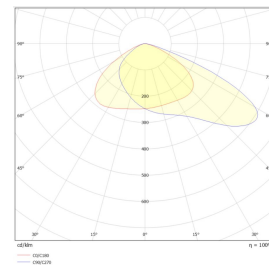

Teknisk data

Spenning (V)	230
Effekt (W)	200
Lumen/Watt (lm)	130
Lysstyrke (lm)	26000
Fargetemperatur (K)	4000
Fargegjengivelse (Ra)	80
SDCM	3
Antall armaturer B 10A	3
Antall armaturer C 10A	5
Antall armaturer B 16A	5
Antall armaturer C 16A	9
Min. omgivelsestemperatur (°C)	-30
Max. omgivelsestemperatur (°C)	+50
EPA (m ²)	0,11
Korrosjonsklasse	C4

Dimensjoner

Lengde (mm)	398
Høyde (mm)	70
Bredde (mm)	343
Lengde på tilf. kabel (mm)	1500
Nettvekt (g)	5300

Tilbehør

Vedlikehold

Produktet rengjøres ved å tørke over med en fuktig microfiberklut. Evt. vann/såperester fjernes med en ren microfiberklut.