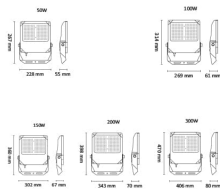

Power Marina 26000lm 200W 4000K Grå

Elnr.: 3241993

Asymmetrisk lyskaster med kompakte mål. Spesialcoating til bruk i havnære områder. LED-lyskildene er spredt på en stor flate og lysdistribusjon skjer via linser for mindreblending og bedre lyskomfort. Integreert LED-driver (ikke dimbar). Ventilert for å unngå kondens og dugg. Ved montasje i havnære områder vil fukt og saltvann normalt redusere levetiden på LED-armaturer. Ved bruk i slike områder bør man alltid montere armaturer i korrosjonssikrede materialer. Et annet bruksområde er belysning av innendørs svømmebassenger hvor man har klorholdig luft. De fleste lyskastere er utstyrt med trykkventil som standard, noe som kan gjøre at klorholdig luft kommer inn i armaturen. Det er skadelig for LED-chippene. Ved montasje i slike områder stenges trykkventilen. Power Marina har designfunksjoner med sterkt korrosjonshinder og er motstandsdyktig mot klor (CL2). Aluminiumshus med herdet glass. Justerbart monteringsfeste. Leveres med 1,5m tilkoblingskabel (åpen ende). IK08, Klasse 1, IP66..

Teknisk data

Spenning (V)	230
Effekt (W)	200
Lumen/Watt (lm)	130
Lysstyrke (lm)	26000
Fargetemperatur (K)	4000
Fargegjengivelse (Ra)	80
SDCM	3
Antall armaturer B 10A	3
Antall armaturer C 10A	5
Antall armaturer B 16A	5
Antall armaturer C 16A	9
Min. omgivelsestemperatur (°C)	-30
Max. omgivelsestemperatur (°C)	+50
EPA (m ²)	0,11
Korrosjonsklasse	C4

Dimensjoner

Lengde (mm)	398
Høyde (mm)	70
Bredde (mm)	343
Lengde på tilf. kabel (mm)	1500
Nettvekt (g)	5300

Tilbehør

Vedlikehold

Produktet rengjøres ved å tørke over med en fuktig microfiberklut. Evt. vann/såperester fjernes med en ren microfiberklut.