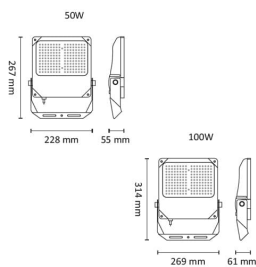

Power Space 7000lm 50W 3000K Asy

Elnr.: 3241995

Asymmetrisk lyskaster med kompakte mål. LED-lyskildene er spredt på en stor flate og lysdistribusjon skjer via linsjer. Integreert LED-driver. Aluminiumshus med herdet glass. Power Space er ventilert for å unngå kondens og dugg og leveres komplett med påmontert stillbar festebrakett og påmontert 1,5m kabel. 3000K. Klasse I, IP66.

Teknisk data

Spenning (V)	230
Effekt (W)	50
Lumen/Watt (lm)	140
Lysstyrke (lm)	7000
Fargetemperatur (K)	3000
Fargegjengivelse (Ra)	80
SDCM	3
Driver størrrelse (mA)	1050
Antall armaturer B 10A	11
Antall armaturer C 10A	18
Antall armaturer B 16A	18
Antall armaturer C 16A	29
Min. omgivelsestemperatur (°C)	-30
Max. omgivelsestemperatur (°C)	+50
EPA (m ²)	0,045
Korrosjonsklasse	C3

Dimensjoner

Lengde (mm)	314
Høyde (mm)	61
Bredde (mm)	269
Lengde på tilf. kabel (mm)	1500

Tilbehør

3241988	Power Space Masteklemme 40-90mm 50-150W	
3241985	Power Space Stolpetopp Ø60 - 100-300W	
3241986	Power Space Stolpetopp Ø76 - 100-300W	
3241989	Power Space Masteklemme 40-150mm 200-300	
3241987	Power Space 50W utliggerarm	