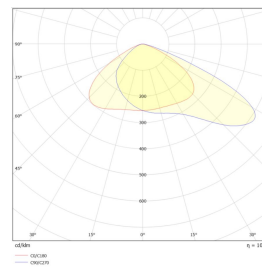

Power Space 7000lm 50W 3000K Asy

Elnr.: 3241995

Asymmetrisk lyskaster med kompakte mål. LED-lyskildene er spredt på en stor flate og lysdistribusjon skjer via linsjer. Integreert LED-driver. Aluminiumshus med herdet glass. Power Space er ventilert for å unngå kondens og dugg og leveres komplett med påmontert stillbar festebrakett og påmontert 1,5m kabel. 3000K. Klasse I, IP66.

Teknisk data

Spenning (V)	230
Effekt (W)	50
Lumen/Watt (lm)	140
Lysstyrke (lm)	7000
Fargetemperatur (K)	3000
Fargegjengivelse (Ra)	80
SDCM	3
Driver størrrelse (mA)	1050
Antall armaturer B 10A	11
Antall armaturer C 10A	18
Antall armaturer B 16A	18
Antall armaturer C 16A	29
Min. omgivelsestemperatur (°C)	-30
Max. omgivelsestemperatur (°C)	+50
EPA (m ²)	0,045
Korrosjonsklasse	C3