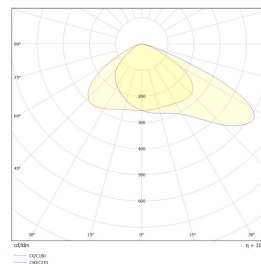

Power Space 7000lm 50W 3000K Asy

Elnr.: 3241995

Asymmetrisk lyskaster med kompakte mål. LED-lyskildene er spredt på en stor flate og lysdistribusjon skjer via linser. Integreert LED-driver. Aluminiumshus med herdet glass. Power Space er ventilert for å unngå kondens og dugg og leveres komplett med påmontert stillbar festebrakett og påmontert 1,5m kabel. 3000K. Klasse I, IP66.

Teknisk data

Spenning (V)	230
Effekt (W)	50
Lumen/Watt (lm)	140
Lysstyrke (lm)	7000
Fargetemperatur (K)	3000
Fargegjengivelse (Ra)	80
SDCM	3
Driver størrrelse (mA)	1050
Antall armaturer B 10A	11
Antall armaturer C 10A	18
Antall armaturer B 16A	18
Antall armaturer C 16A	29
Min. omgivelsestemperatur (°C)	-30
Max. omgivelsestemperatur (°C)	+50
EPA (m ²)	0,045
Korrosjonsklasse	C3