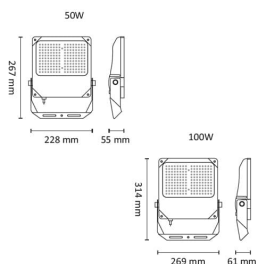

Power Space 7000lm 50W 3000K Asy

Elnr.: 3241995

Asymmetrisk lyskaster med kompakte mål. LED-lyskildene er spredt på en stor flate og lysdistribusjon skjer via linser. Integreert LED-driver. Aluminiumshus med herdet glass. Power Space er ventilert for å unngå kondens og dugg og leveres komplett med påmontert stillbar festebrakett og påmontert 1,5m kabel. 3000K. Klasse I, IP66.

Teknisk data

Spenning (V)	230
Effekt (W)	50
Lumen/Watt (lm)	140
Lysstyrke (lm)	7000
Fargetemperatur (K)	3000
Fargegjengivelse (Ra)	80
SDCM	3
Driver størrrelse (mA)	1050
Antall armaturer B 10A	11
Antall armaturer C 10A	18
Antall armaturer B 16A	18
Antall armaturer C 16A	29
Min. omgivelsestemperatur (°C)	-30
Max. omgivelsestemperatur (°C)	+50
EPA (m ²)	0,045
Korrosjonsklasse	C3

Dimensjoner

Lengde (mm)	314
Høyde (mm)	61
Bredde (mm)	269
Lengde på tilf. kabel (mm)	1500
Nettvekt (g)	1900

Tilbehør

3241988	Power Space Masteklemme 40-90mm 50-150W	
3241985	Power Space Stolpetopp Ø60 - 100-300W	
3241986	Power Space Stolpetopp Ø76 - 100-300W	
3241989	Power Space Masteklemme 40-150mm 200-300	
3241987	Power Space 50W utliggerarm	