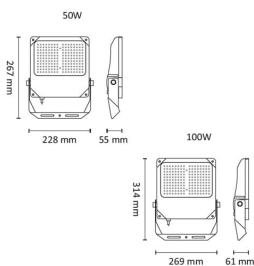

# Power Space 14000lm 100W 3000K Asy

Elnr.: 3241996

Asymmetrisk lyskaster med kompakte mål. LED-lyskildene er spredt på en stor flate og lysdistribusjon skjer via linser. Integreert LED-driver. Aluminiumshus med herdet glass. Power Space er ventilert for å unngå kondens og dugg og leveres komplett med påmontert stillbar festbrakett og påmontert 1,5m kabel. 3000K. Klasse I, IP66.

## Teknisk data

Spenning (V)	230
Effekt (W)	100
Lumen/Watt (lm)	140
Lysstyrke (lm)	14000
Fargetemperatur (K)	3000
Fargegjengivelse (Ra)	80
SDCM	5
Antall armaturer B 10A	4
Antall armaturer C 10A	8
Antall armaturer B 16A	7
Antall armaturer C 16A	12
Min. omgivelsestemperatur (°C)	-30
Max. omgivelsestemperatur (°C)	+50
EPA (m²)	0,066
Korrosjonsklasse	C3

## Dimensjoner

Lengde (mm)	269
Høyde (mm)	314
Bredde (mm)	61
Lengde på tilf. kabel (mm)	1500
Nettvekt (g)	3000