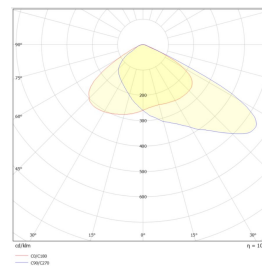

## Teknisk data

Spenning (V)	230
Effekt (W)	100
Lumen/Watt (lm)	140
Lysstyrke (lm)	14000
Fargetemperatur (K)	3000
Fargegjengivelse (Ra)	80
SDCM	5
Antall armaturer B 10A	4
Antall armaturer C 10A	8
Antall armaturer B 16A	7
Antall armaturer C 16A	12
Min. omgivelsestemperatur (°C)	-30
Max. omgivelsestemperatur (°C)	+50
EPA (m²)	0,066
Korrosjonsklasse	C3

## Dimensjoner

Lengde (mm)	269
Høyde (mm)	314
Bredde (mm)	61
Lengde på tilf. kabel (mm)	1500
Nettvekt (g)	3000