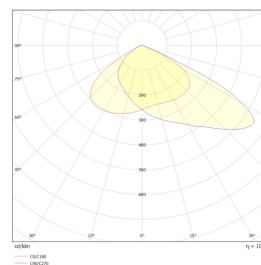

## Teknisk data

Spenning (V)	230
Effekt (W)	150
Lumen/Watt (lm)	140
Lysstyrke (lm)	21000
Fargetemperatur (K)	3000
Fargegjengivelse (Ra)	80
SDCM	5
Antall armaturer B 10A	3
Antall armaturer C 10A	6
Antall armaturer B 16A	6
Antall armaturer C 16A	10
Min. omgivelsestemperatur (°C)	-30
Max. omgivelsestemperatur (°C)	+50
EPA (m <sup>2</sup> )	0,083
Korrosjonsklasse	C3

## Dimensjoner

Lengde (mm)	302
Høyde (mm)	360
Bredde (mm)	67
Nettvekt (g)	4200