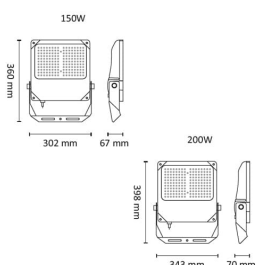

## Teknisk data

Spenning (V)	230
Effekt (W)	150
Lumen/Watt (lm)	140
Lysstyrke (lm)	21000
Fargetemperatur (K)	3000
Fargegjengivelse (Ra)	80
SDCM	5
Antall armaturer B 10A	3
Antall armaturer C 10A	6
Antall armaturer B 16A	6
Antall armaturer C 16A	10
Min. omgivelsestemperatur (°C)	-30
Max. omgivelsestemperatur (°C)	+50
EPA (m <sup>2</sup> )	0,083
Korrosjonsklasse	C3

## Dimensjoner

Lengde (mm)	302
Høyde (mm)	360
Bredde (mm)	67
Nettvekt (g)	4200