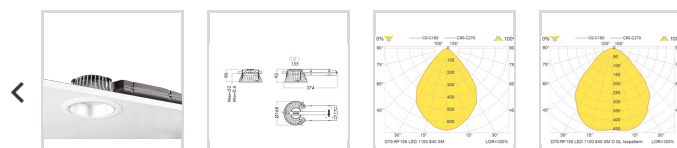

[Last ned](#)

[Om oss](#)

[Kontakt](#)

[Varme](#)

D70-R

D70514750

D70-RF155 LED 1100 HF 840 LI SM/WH

En energieffektiv og allsidig innfelt LED-downlight. Sirkelformet og designet med et passivt kjølesystem uten mekaniske deler. Reflektorhuset i presstøpt aluminium, metallisert PC reflektor og forkoblingshus i polykarbonat. Tilgjengelig med et bredt spekter av dekorelementer (må bestilles separat). Leveres alltid med et støvdeksel for beskyttelse i byggeperioden.

[Vis beskrivelsestekst >](#)

Elnummer

Lagerkategori

A

Dimensjoner

Nettovekt:	1,2
Bruttovekt (kg):	1,26
Diameter (mm):	168 (155mm cut out)
Lengde (mm):	374
Høyde (mm):	92
Utsparring (mm):	155

Optikk

Optikk:	SM-Sølv Matt reflektor
Lysfordeling Opp/Ned:	0/100

Elektriske data

Spenning fra (V):	230
Spenning til (V) :	240
Frekvens (Hz):	50
Maksimal frekvens (Hz):	60
Totalt effektforbruk (W):	11

Teknisk data

IP klasse	55
Minimum omgivelsestemperatur (°C)	
Maksimal omgivelsestemperatur (Ta=°C)	

Armaturhus

Farge

Lystekniske data

Lyskilde	
Fargegjengivelse og fargetemperatur	
Lumen Ut	
MacAdam step	
Lumen/Watt	
Medianlevetid (EN 62717) Ta25	10
Lystilbakegang (LLMF) etter 50000h Ta25	
Medianlevetid (EN 62717) L90 Ta25 (h)	

Tilkobling