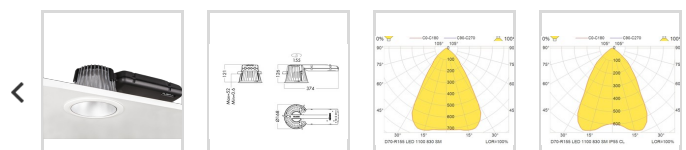

D70-R

D70515300

D70-R155 LED 1100 DALI 830 LI SM/WH

En energieffektiv og allsidig innfelt LED-downlight. Sirkelformet og designet med et passivt kjølesystem uten mekaniske deler. Reflektorhuset i presstøpt aluminium, metallisert PC reflektor og forkoblingshus i polykarbonat. Tilgjengelig med et bredt spekter av dekorelementer (må bestilles separat). Leveres alltid med et støvdeksel for beskyttelse i byggeperioden.

[Vis beskrivelsestekst >](#)

Elnummer **3244819**

Lagerkategori **A**

Dimensjoner

Nettovekt:	1,4
Bruttovekt (kg):	1,48
Diameter (mm):	168 (155mm cut out)
Lengde (mm):	374
Høyde (mm):	126
Utsparring (mm):	155

Optikk

Optikk:	SM-Sølv Matt reflektor
Lysfordeling Opp/Ned:	0/100

Elektriske data

Spenning fra (V):	230
Spenning til (V) :	240
Frekvens (Hz):	50
Maksimal frekvens (Hz):	60
Totalt effektforbruk (W):	11

Teknisk data

IP klasse	55
Minimum omgivelsestemperatur (°C)	
Maksimal omgivelsestemperatur (Ta=°C)	

Armaturhus

Materiale	
Farge	

Lystekniske data

Lyskilde	
Fargegjengivelse og fargetemperatur	
Lumen Ut	
MacAdam step	
Lumen/Watt	
Medianlevetid (EN 62717) Ta25	10
Lystilbakegang (LLMF) etter 50000h Ta25	
Medianlevetid (EN 62717) L90 Ta25 (h)	