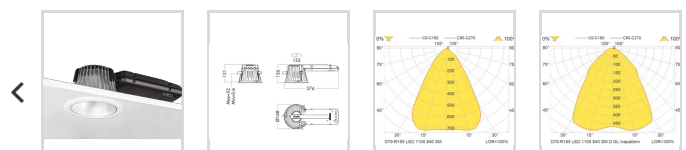

D70-R

D70515301

D70-R155 LED 1100 DALI 840 LI SM/WH

En energieffektiv og allsidig innfelt LED-downlight. Sirkelformet og designet med et passivt kjølesystem uten mekaniske deler. Reflektorhuset i presstøpt aluminium, metallisert PC reflektor og forkoblingshus i polykarbonat. Tilgjengelig med et bredt spekter av dekorelementer (må bestilles separat). Leveres alltid med et støvdeksel for beskyttelse i byggeperioden.

[Vis beskrivelsestekst >](#)

Elnummer 3244820

Lagerkategori A

Dimensjoner

Nettovekt:	1,3
Bruttovekt (kg):	1,46
Diameter (mm):	168 (155mm cut out)
Lengde (mm):	374
Høyde (mm):	126
Utsparring (mm):	155

Optikk

Optikk:	SM-Sølv Matt reflektor
Lysfordeling Opp/Ned:	0/100

Elektriske data

Spenning fra (V):	230
Spenning til (V) :	240
Frekvens (Hz):	50
Maksimal frekvens (Hz):	60
Totalt effektforbruk (W):	11

Teknisk data

IP klasse	55
Minimum omgivelsestemperatur (°C)	
Maksimal omgivelsestemperatur (Ta=°C)	

Armaturhus

Materiale	
Farge	

Lystekniske data

Lyskilde	
Fargegjengivelse og fargetemperatur	
Lumen Ut	
MacAdam step	
Lumen/Watt	
Medianlevetid (EN 62717) Ta25	10
Lystilbakegang (LLMF) etter 50000h Ta25	
Medianlevetid (EN 62717) L90 Ta25 (h)