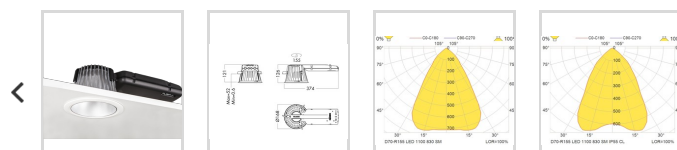

[Last ned](#)

[Om oss](#)

[Kontakt](#)

[Varme](#)

D70-R

D70515304

D70-R155 LED 1100 HF 830 LI SM/WH

En energieffektiv og allsidig innfelt LED-downlight. Sirkelformet og designet med et passivt kjølesystem uten mekaniske deler. Reflektorhuset i presstøpt aluminium, metallisert PC reflektor og forkoblingshus i polykarbonat. Tilgjengelig med et bredt spekter av dekorelementer (må bestilles separat). Leveres alltid med et støvdeksel for beskyttelse i byggeperioden.

[Vis beskrivelsestext >](#)

Elnummer

Lagerkategori

A

Dimensjoner

Nettovekt:	1,3
Bruttovekt (kg):	1,46
Diameter (mm):	168 (155mm cut out)
Lengde (mm):	374
Høyde (mm):	126
Utsparring (mm):	155

Optikk

Optikk:	SM-Sølv Matt reflektor
Lysfordeling Opp/Ned:	0/100

Elektriske data

Spenning fra (V):	230
Spenning til (V) :	240
Frekvens (Hz):	50
Maksimal frekvens (Hz):	60
Totalt effektforbruk (W):	11

Teknisk data

IP klasse	55
Minimum omgivelsestemperatur (°C)	
Maksimal omgivelsestemperatur (Ta=°C)	

Armaturhus

Materiale
Farge

Lystekniske data

Lyskilde	
Fargegjengivelse og fargetemperatur	
Lumen Ut	
MacAdam step	
Lumen/Watt	
Medianlevetid (EN 62717) Ta25	10
Lystilbakegang (LLMF) etter 50000h Ta25	
Medianlevetid (EN 62717) L90 Ta25 (h)