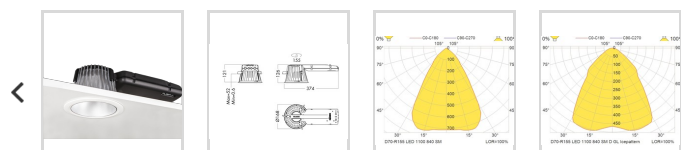

D70-R

D70515305

D70-R155 LED 1100 HF 840 LI SM/WH

En energieffektiv og allsidig innfelt LED-downlight. Sirkelformet og designet med et passivt kjølesystem uten mekaniske deler. Reflektorhuset i presstøpt aluminium, metallisert PC reflektor og forkoblingshus i polykarbonat. Tilgjengelig med et bredt spekter av dekorelementer (må bestilles separat). Leveres alltid med et støvdeksel for beskyttelse i byggeperioden.

[Vis beskrivelsestekst >](#)

Elnummer **3244824**

Lagerkategori **A**

Dimensjoner

Nettovekt:	1,3
Bruttovekt (kg):	1,44
Diameter (mm):	168 (155mm cut out)
Lengde (mm):	374
Høyde (mm):	126
Utsparring (mm):	155

Optikk

Optikk:	SM-Sølv Matt reflektor
Lysfordeling Opp/Ned:	0/100

Elektriske data

Spenning fra (V):	230
Spenning til (V) :	240
Frekvens (Hz):	50
Maksimal frekvens (Hz):	60
Totalt effektforbruk (W):	11

Teknisk data

IP klasse	55
Minimum omgivelsestemperatur (°C)	
Maksimal omgivelsestemperatur (Ta=°C)	

Armaturhus

Materiale
Farge

Lystekniske data

Lyskilde	
Fargegjengivelse og fargetemperatur	
Lumen Ut	
MacAdam step	
Lumen/Watt	
Medianlevetid (EN 62717) Ta25	10
Lystilbakegang (LLMF) etter 50000h Ta25	
Medianlevetid (EN 62717) L90 Ta25 (h)