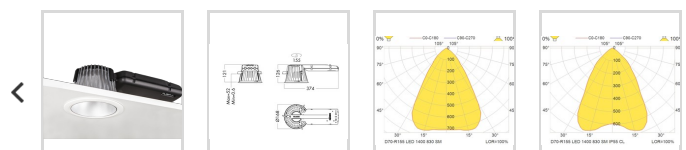

D70-R

D70515314

D70-R155 LED 1400 DALI 830 LI SM/WH

En energieffektiv og allsidig innfelt LED-downlight. Sirkelformet og designet med et passivt kjølesystem uten mekaniske deler. Reflektorhuset i presstøpt aluminium, metallisert PC reflektor og forkoblingshus i polykarbonat. Tilgjengelig med et bredt spekter av dekorelementer (må bestilles separat). Leveres alltid med et støvdeksel for beskyttelse i byggeperioden.

[Vis beskrivelsestekst >](#)

Elnummer **3244841**

Lagerkategori **A**

Dimensjoner

Nettovekt:	1,4
Bruttovekt (kg):	1,48
Diameter (mm):	168 (155mm cut out)
Lengde (mm):	374
Høyde (mm):	126
Utsparring (mm):	155

Optikk

Optikk:	SM-Sølv Matt reflektor
Lysfordeling Opp/Ned:	0/100

Elektriske data

Spenning fra (V):	230
Spenning til (V) :	240
Frekvens (Hz):	50
Maksimal frekvens (Hz):	60
Totalt effektforbruk (W):	14

Teknisk data

IP klasse	55
Minimum omgivelsestemperatur (°C)	
Maksimal omgivelsestemperatur (Ta=°C)	

Armaturhus

Materiale	
Farge	

Lystekniske data

Lyskilde	
Fargegjengivelse og fargetemperatur	
Lumen Ut	
MacAdam step	
Lumen/Watt	
Medianlevetid (EN 62717) Ta25	10
Lystilbakegang (LLMF) etter 50000h Ta25	
Medianlevetid (EN 62717) L90 Ta25 (h)	