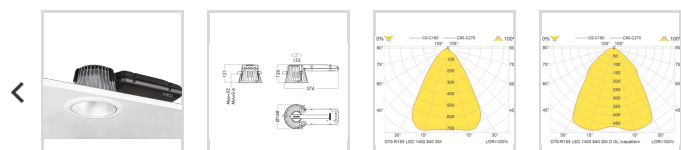

D70-R

D70515323

D70-R155 LED 1400 HF 840 LI SM/WH

En energieffektiv og allsidig innfelt LED-downlight. Sirkelformet og designet med et passivt kjølesystem uten mekaniske deler. Reflektorhuset i presstøpt aluminium, metallisert PC reflektor og forkoblingshus i polykarbonat. Tilgjengelig med et bredt spekter av dekorelementer (må bestilles separat). Leveres alltid med et støvdeksel for beskyttelse i byggeperioden.

[Vis beskrivelsestekst >](#)

Elnummer **3244847**

Lagerkategori **A**

Dimensjoner

Nettovekt:	1,3
Bruttovekt (kg):	1,46
Diameter (mm):	168 (155mm cut out)
Lengde (mm):	374
Høyde (mm):	126
Utsparring (mm):	155

Optikk

Optikk:	SM-Sølv Matt reflektor
Lysfordeling Opp/Ned:	0/100

Elektriske data

Spenning fra (V):	230
Spenning til (V) :	240
Frekvens (Hz):	50
Maksimal frekvens (Hz):	60
Totalt effektforbruk (W):	14

Teknisk data

IP klasse	55
Minimum omgivelsestemperatur (°C)	
Maksimal omgivelsestemperatur (Ta=°C)	

Armaturhus

Materiale
Farge

Lystekniske data

Lyskilde	
Fargegjengivelse og fargetemperatur	
Lumen Ut	
MacAdam step	
Lumen/Watt	
Medianlevetid (EN 62717) Ta25	10
Lystilbakegang (LLMF) etter 50000h Ta25	
Medianlevetid (EN 62717) L90 Ta25 (h)	