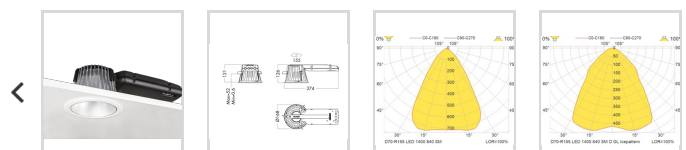

D70-R

D70515326

D70-R155 LED 1400 DALI 840 LI SM/WH

En energieffektiv og allsidig innfelt LED-downlight. Sirkelformet og designet med et passivt kjølesystem uten mekaniske deler. Reflektorhuset i presstøpt aluminium, metallisert PC reflektor og forkoblingshus i polykarbonat. Tilgjengelig med et bredt spekter av dekorelementer (må bestilles separat). Leveres alltid med et støvdeksel for beskyttelse i byggeperioden.

[Vis beskrivelsestekst >](#)

Elnummer **3244861**

Lagerkategori **A**

Dimensjoner	
Nettovekt:	1,5
Bruttovekt (kg):	1,46
Diameter (mm):	168 (155mm cut out)
Lengde (mm):	374
Høyde (mm):	126
Utsparring (mm):	155

Optikk	
Optikk:	SM-Sølv Matt reflektor
Lysfordeling Opp/Ned:	0/100

Elektriske data	
Spenning fra (V):	230
Spenning til (V) :	240
Frekvens (Hz):	50
Maksimal frekvens (Hz):	60
Totalt effektforbruk (W):	13

Teknisk data

IP klasse	55
Minimum omgivelsestemperatur (°C)	
Maksimal omgivelsestemperatur (Ta=°C)	

Armaturhus

Materiale	
Farge	

Lystekniske data

Lyskilde	
Fargegjengivelse og fargetemperatur	
Lumen Ut	
MacAdam step	
Lumen/Watt	
Medianlevetid (EN 62717) Ta25	10
Lystilbakegang (LLMF) etter 50000h Ta25	
Medianlevetid (EN 62717) L90 Ta25 (h)	