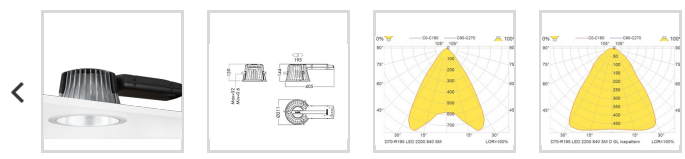

D70-R

D70515383

D70-R195 LED 2200 DALI 840 LI SM/WH

En energieffektiv og allsidig innfelt LED-downlight. Sirkelformet og designet med et passivt kjølesystem uten mekaniske deler. Reflektorhuset i presstøpt aluminium, metallisert PC reflektor og forkoblingshus i polykarbonat. Tilgjengelig med et bredt spekter av dekorelementer (må bestilles separat). Leveres alltid med et støvdeksel for beskyttelse i byggeperioden.

[Vis beskrivelsestekst >](#)

Elnummer 3244915

Lagerkategori A

Dimensjoner

Nettovekt:	1,8
Bruttovekt (kg):	1,96
Diameter (mm):	211 (195mm cut-out)
Lengde (mm):	405
Høyde (mm):	144
Utsparring (mm):	195

Optikk

Optikk:	SM-Sølv Matt reflektor
Lysfordeling Opp/Ned:	0/100

Elektriske data

Spenning fra (V):	230
Spenning til (V) :	240
Frekvens (Hz):	50
Maksimal frekvens (Hz):	60
Totalt effektforbruk (W):	20

Teknisk data

IP klasse	55
Minimum omgivelsestemperatur (°C)	
Maksimal omgivelsestemperatur (Ta=°C)	

Armaturhus

Materiale	
Farge	

Lystekniske data

Lyskilde	
Fargegjengivelse og fargetemperatur	
Lumen Ut	
MacAdam step	
Lumen/Watt	
Medianlevetid (EN 62717) Ta25	8
Lystilbakegang (LLMF) etter 50000h Ta25	
Medianlevetid (EN 62717) L90 Ta25 (h)