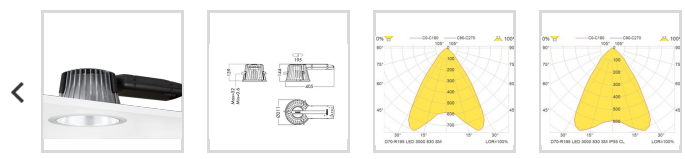

D70-R

D70515716

D70-R195 LED 3000 DALI 830 LI SM/WH

En energieffektiv og allsidig innfelt LED-downlight. Sirkelformet og designet med et passivt kjølesystem uten mekaniske deler. Reflektorhuset i presstøpt aluminium, metallisert PC reflektor og forkoblingshus i polykarbonat. Tilgjengelig med et bredt spekter av dekorelementer (må bestilles separat). Leveres alltid med et støvdeksel for beskyttelse i byggeperioden.

[Vis beskrivelsestekst >](#)

Elnummer 3244929

Lagerkategori A

Dimensjoner

Nettovekt:	1,8
Bruttovekt (kg):	2
Diameter (mm):	211 (195mm cut-out)
Lengde (mm):	405
Høyde (mm):	144
Utsparring (mm):	195

Optikk

Optikk:	SM-Sølv Matt reflektor
Lysfordeling Opp/Ned:	0/100

Elektriske data

Spenning fra (V):	230
Spenning til (V) :	240
Frekvens (Hz):	50
Maksimal frekvens (Hz):	60
Totalt effektforbruk (W):	28

Teknisk data

IP klasse	55
Minimum omgivelsestemperatur (°C)	
Maksimal omgivelsestemperatur (Ta=°C)	

Armaturhus

Materiale	
Farge	

Lystekniske data

Lyskilde	
Fargegjengivelse og fargetemperatur	
Lumen Ut	
MacAdam step	
Lumen/Watt	
Medianlevetid (EN 62717) Ta25	6
Lystilbakegang (LLMF) etter 50000h Ta25	
Medianlevetid (EN 62717) L90 Ta25 (h)