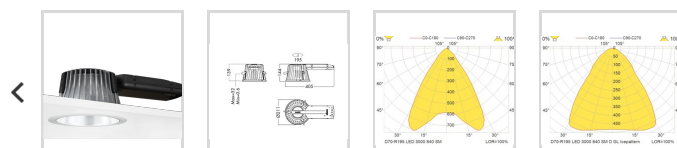

D70-R

D70515717

D70-R195 LED 3000 DALI 840 LI SM/WH

En energieffektiv og allsidig innfelt LED-downlight. Sirkelformet og designet med et passivt kjølesystem uten mekaniske deler. Reflektorhuset i presstøpt aluminium, metallisert PC reflektor og forkoblingshus i polykarbonat. Tilgjengelig med et bredt spekter av dekorelementer (må bestilles separat). Leveres alltid med et støvdeksel for beskyttelse i byggeperioden.

[Vis beskrivelsestekst >](#)

Elnummer 3244931

Lagerkategori A

Dimensjoner

Nettovekt:	2
Bruttovekt (kg):	2
Diameter (mm):	211 (195mm cut-out)
Lengde (mm):	405
Høyde (mm):	144
Utsparring (mm):	195

Optikk

Optikk:	SM-Sølv Matt reflektor
Lysfordeling Opp/Ned:	0/100

Elektriske data

Spenning fra (V):	230
Spenning til (V) :	240
Frekvens (Hz):	50
Maksimal frekvens (Hz):	60
Totalt effektforbruk (W):	28

Teknisk data

IP klasse	55
Minimum omgivelsestemperatur (°C)	
Maksimal omgivelsestemperatur (Ta=°C)	

Armaturhus

Materiale
Farge

Lystekniske data

Lyskilde	
Fargegjengivelse og fargetemperatur	
Lumen Ut	
MacAdam step	
Lumen/Watt	
Medianlevetid (EN 62717) Ta25	6
Lystilbakegang (LLMF) etter 50000h Ta25	
Medianlevetid (EN 62717) L90 Ta25 (h)