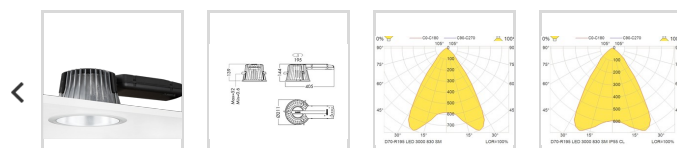

[Last ned](#)

[Om oss](#)

[Kontakt](#)

[Varme](#)

D70-R

D70515718

D70-R195 LED 3000 HF 830 LI SM/WH

En energieffektiv og allsidig innfelt LED-downlight. Sirkelformet og designet med et passivt kjølesystem uten mekaniske deler. Reflektorhuset i presstøpt aluminium, metallisert PC reflektor og forkoblingshus i polykarbonat. Tilgjengelig med et bredt spekter av dekorelementer (må bestilles separat). Leveres alltid med et støvdeksel for beskyttelse i byggeperioden.

[Vis beskrivelsestekst >](#)

Elnummer

Lagerkategori

A

Dimensjoner

Nettovekt:	1,8
Bruttovekt (kg):	1,96
Diameter (mm):	211 (195mm cut-out)
Lengde (mm):	405
Høyde (mm):	144
Utsparring (mm):	195

Optikk

Optikk:	SM-Sølv Matt reflektor
Lysfordeling Opp/Ned:	0/100

Elektriske data

Spenning fra (V):	230
Spenning til (V) :	240
Frekvens (Hz):	50
Maksimal frekvens (Hz):	60
Totalt effektforbruk (W):	28

Teknisk data

IP klasse	55
Minimum omgivelsestemperatur (°C)	
Maksimal omgivelsestemperatur (Ta=°C)	

Armaturhus

Materiale
Farge

Lystekniske data

Lyskilde	
Fargegjengivelse og fargetemperatur	
Lumen Ut	
MacAdam step	
Lumen/Watt	
Medianlevetid (EN 62717) Ta25	6
Lystilbakegang (LLMF) etter 50000h Ta25	
Medianlevetid (EN 62717) L90 Ta25 (h)