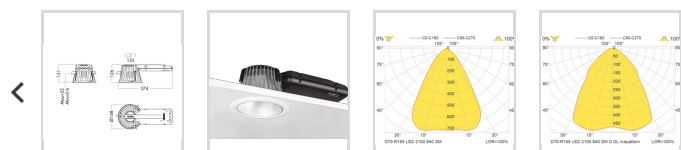

[Last ned](#)

[Om oss](#)

[Kontakt](#)

[Varme](#)

D70-R

D70515610

D70-R155 LED 2100 HF 840 LI SM/WH

En energieffektiv og allsidig innfelt LED-downlight. Sirkelformet og designet med et passivt kjølesystem uten mekaniske deler. Reflektorhuset i presstøpt aluminium, metallisert PC reflektor og forkoblingshus i polykarbonat. Tilgjengelig med et bredt spekter av dekorelementer (må bestilles separat). Leveres alltid med et støvdeksel for beskyttelse i byggeperioden.

[Vis beskrivelsestekst >](#)

Elnummer

Lagerkategori

A

Dimensjoner

Nettovekt:	1,3
Bruttovekt (kg):	1,44
Diameter (mm):	168 (155mm cut out)
Lengde (mm):	374
Høyde (mm):	126
Utsparring (mm):	155

Optikk

Optikk:	SM-Sølv Matt reflektor
Lysfordeling Opp/Ned:	0/100

Elektriske data

Spenning fra (V):	230
Spenning til (V) :	240
Frekvens (Hz):	50
Maksimal frekvens (Hz):	60
Totalt effektforbruk (W):	20

Teknisk data

IP klasse	55
Minimum omgivelsestemperatur (°C)	
Maksimal omgivelsestemperatur (Ta=°C)	

Armaturhus

Materiale
Farge

Lystekniske data

Lyskilde	
Fargegjengivelse og fargetemperatur	
Lumen Ut	
MacAdam step	
Lumen/Watt	
Medianlevetid (EN 62717) Ta25	7
Lystilbakegang (LLMF) etter 50000h Ta25	
Medianlevetid (EN 62717) L90 Ta25 (h)