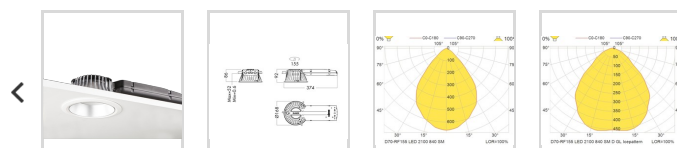

D70-R

D70515769

D70-RF155 LED 2100 HF 840 LI SM/WH

En energieffektiv og allsidig innfelt LED-downlight. Sirkelformet og designet med et passivt kjølesystem uten mekaniske deler. Reflektorhuset i presstøpt aluminium, metallisert PC reflektor og forkoblingshus i polykarbonat. Tilgjengelig med et bredt spekter av dekorelementer (må bestilles separat). Leveres alltid med et støvdeksel for beskyttelse i byggeperioden.

[Vis beskrivelsestekst >](#)

Elnummer **3245836**

Lagerkategori **A**

Dimensjoner

Nettovekt:	1,1
Bruttovekt (kg):	1,22
Diameter (mm):	168 (155mm cut out)
Lengde (mm):	374
Høyde (mm):	92
Utsparring (mm):	155

Optikk

Optikk:	SM-Sølv Matt reflektor
Lysfordeling Opp/Ned:	0/100

Elektriske data

Spenning fra (V):	230
Spenning til (V) :	240
Frekvens (Hz):	50
Maksimal frekvens (Hz):	60
Totalt effektforbruk (W):	17

Teknisk data