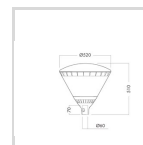

[Last ned](#)

[Om oss](#)

[Kontakt](#)

[Varme](#)

O42

O42731521

O42 LED 2100 HF 830 ALU

En dekorativ LED-armatur for 3 til 5 m mast. Passer for parker, stier og offentlig miljø. Produsert med armaturhus i støpt aluminium. Dobbelt lag polyester pulverlakk. Reflektor i anodisert aluminium og klar polykarbonatavdekning. Armaturet har silikonpakninger og skruer er i rustfritt stål.

[Vis beskrivelsestekst >](#)

Elnummer

Lagerkategori

A

Teknisk data

IP klasse:	65
IK klasse:	8
Minimum omgivelsestemperatur (°C):	-25
Maksimal omgivelsestemperatur (Ta=°C):	35
Korrosjonsklasse:	C4

Armaturhus

Materiale:	Aluminium
Farge:	Aluminiumgrå

Elektriske data

Spenning fra (V):	220
Spenning til (V) :	224
Frekvens (Hz):	50
Maksimal frekvens (Hz):	60
Minimum DC spenning:	170
Maksimum DC spenning:	276
Totalt effektforbruk (W):	33

Dimensjoner

Nettovekt
Bruttovekt (kg)
Diameter (mm)
Høyde (mm)

Optikk

Avdeknings materiale
Lysfordeling Opp/Ned

Lystekniske data

Lyskilde	
Fargegjengivelse og fargetemperatur	
Lumen Ut	
MacAdam step	
Lumen/Watt	
Medianlevetid (EN 62717) Ta25	5
Medianlevetid (EN 62717) Max Ta	5
Medianlevetid (EN 62717) L80 Ta25 (h)