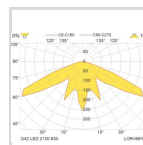

[Last ned](#)

[Om oss](#)

[Kontakt](#)

[Varme](#)

O42

O42731521

O42 LED 2100 HF 830 ALU

En dekorativ LED-armatur for 3 til 5 m mast. Passer for parker, stier og offentlig miljø. Produsert med armaturhus i støpt aluminium. Dobbelt lag polyester pulverlakk. Reflektor i anodisert aluminium og klar polykarbonatavdekning. Armaturet har silikonpakninger og skruer er i rustfritt stål.

[Vis beskrivelsestekst >](#)

Elnummer

Lagerkategori

A

Teknisk data

IP klasse:	65
IK klasse:	8
Minimum omgivelsestemperatur (°C):	-25
Maksimal omgivelsestemperatur (Ta=°C):	35
Korrosjonsklasse:	C4

Armaturhus

Materiale:	Aluminium
Farge:	Aluminiumgrå

Elektriske data

Spenning fra (V):	220
Spenning til (V) :	224
Frekvens (Hz):	50
Maksimal frekvens (Hz):	60
Minimum DC spenning:	170
Maksimum DC spenning:	276
Totalt effektforbruk (W):	33

Dimensjoner

Nettovekt
Bruttovekt (kg)
Diameter (mm)
Høyde (mm)

Optikk

Avdeknings materiale
Lysfordeling Opp/Ned

Lystekniske data

Lyskilde	
Fargegjengivelse og fargetemperatur	
Lumen Ut	
MacAdam step	
Lumen/Watt	
Medianlevetid (EN 62717) Ta25	5
Medianlevetid (EN 62717) Max Ta	5
Medianlevetid (EN 62717) L80 Ta25 (h)