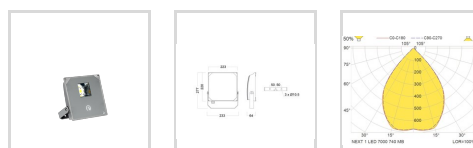

NEXT

514034591

NEXT 1 LED 7000 DALI 740 MB

En lyskaster-serie for innendørs og utendørs bruk. Produsert med armaturhus i støpt aluminium med polyesterpulverbelagt lakk. Leveres med deksel i herdet sikkerhetsglass med silikonpakning. Monteringsbraketten er produsert i galvanisert og lakkert stål. [Vis beskrivelsestekst >](#)

Elnummer **3247488**

Lagerkategori **A**

Teknisk data

IP klasse:	66
IK klasse:	9
Minimum omgivelsestemperatur (°C):	-30
Maksimal omgivelsestemperatur (Ta=°C):	35
Korrosjonsklasse:	C4

Armaturhus

Materiale:	Aluminium
Farge:	Sølvgrå

Elektriske data

Spenning fra (V):	220
Spenning til (V) :	240
Frekvens (Hz):	50
Maksimal frekvens (Hz):	60
Minimum DC spenning:	170
Maksimum DC spenning:	276
Totalt effektforbruk (W):	50

Dimensjoner

Nettovekt	
Bruttovekt (kg)	
Lengde (mm)	
Bredde (mm)	
Høyde (mm)	