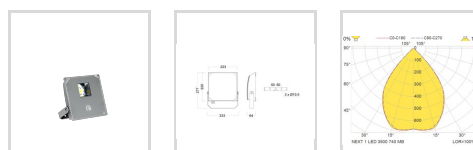

[Last ned](#)
[Om oss](#)
[Kontakt](#)
[Varme](#)

NEXT

514034596

NEXT 1 LED 3500 DALI 740 MB

En lyskaster-serie for innendørs og utendørs bruk. Produsert med armaturhus i støpt aluminium med polyesterpulverbelagt lakk. Leveres med deksel i herdet sikkerhetsglass med silikonpakning. Monteringsbraketten er produsert i galvanisert og lakkert stål. [Vis beskrivelsestekst >](#)

Elnummer

Lagerkategori

M

Dimensjoner

Nettvekt:	0
Bruttovekt (kg):	0
Lengde (mm):	277
Bredde (mm):	233
Høyde (mm):	64

Armaturhus

Materiale:	Aluminium
Farge:	Sølvgrå

Elektriske data