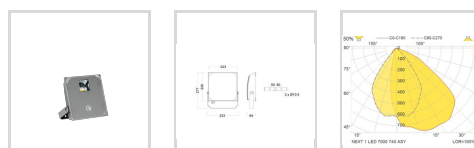

Elnummer **3247491**

Lagerkategori **A**

Teknisk data

IP klasse:	66
IK klasse:	9
Minimum omgivelsestemperatur (°C):	-30
Maksimal omgivelsestemperatur (Ta=°C):	35
Korrosjonsklasse:	C4

Armaturhus

Materiale:	Aluminium
Farge:	Sølvgrå

Elektriske data

Spenning fra (V):	220
Spenning til (V) :	240
Frekvens (Hz):	50
Maksimal frekvens (Hz):	60
Minimum DC spenning:	170
Maksimum DC spenning:	276
Totalt effektforbruk (W):	50

Dimensjoner

Nettovekt
Bruttovekt (kg)
Lengde (mm)
Bredde (mm)
Høyde (mm)