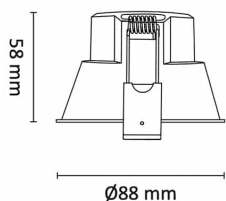

## Teknisk data

Spenning (V)	230
Effekt (W)	8
Lumen/Watt (lm)	75
Lysstyrke (lm)	650
Fargetemperatur (K)	2700
Fargegjengivelse (Ra)	90
SDCM	2
Driver størrelse (mA)	230
Antall DALI-drivere	1
Antall DALI adresser	1
Min. omgivelsestemperatur (°C)	-20
Max. omgivelsestemperatur (°C)	+45

## Dimensjoner

Lengde (mm)	-
Høyde (mm)	58
Bredde (mm)	-
Diameter (mm)	88
Hulldiameter (mm)	83