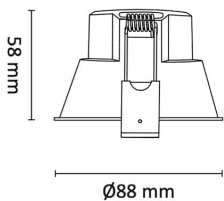

## Teknisk data

Spenning (V)	230
Effekt (W)	8
Lumen/Watt (lm)	88
Lysstyrke (lm)	700
Fargetemperatur (K)	3000
Fargegjengivelse (Ra)	90
SDCM	2
Driver størrelse (mA)	230
Antall DALI-drivere	1
Antall DALI adresser	1
Min. omgivelsestemperatur (°C)	-20
Max. omgivelsestemperatur (°C)	+45

## Dimensjoner

Lengde (mm)	-
Høyde (mm)	58
Bredde (mm)	-
Diameter (mm)	88
Hulldiameter (mm)	83