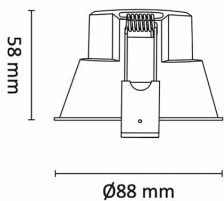

Unicone 83 8W 650lm DALI 2700K Sort

Elnr.: 3254704

UniCone er lysdesignerens og arkitektens førstevalg. Den kjennetegnes med dypt inntrukket lyskilde og en tynn flens mot taket. Dette er produktene som oftest velges til oppgradering av standard downlights. Disse er også mye benyttet i moderne hotellinteriører. UniCone finnes i to størrelser, Unicone+ med hullmål 76mm og den nyere varianten Unicone 83 med hullmål 82-84mm, og har den samme lave byggehøyden som gjør at den passer i 48mm downlightkasser. God fargegjengivelse med $Ra > 95$. Strålevinkel: 40° og 36° for asymmetrisk versjon. Dimbar til meget lavt nivå. Klasse II, IP44.

Teknisk data

Spenning (V)	230
Effekt (W)	8
Lumen/Watt (lm)	80
Lysstyrke (lm)	650
Fargetemperatur (K)	2700
Fargegjengivelse (Ra)	90
SDCM	2
Driver størrelse (mA)	230
Antall DALI-drivere	1
Antall DALI adresser	1
Min. omgivelsestemperatur (°C)	-20
Max. omgivelsestemperatur (°C)	+45

Dimensjoner

Lengde (mm)	-
Høyde (mm)	58
Bredde (mm)	-
Diameter (mm)	88
Hulldiameter (mm)	83

Tilbehør

1405909	UniDim KUD-265EV 265W 1-Pol Hvit	
6614610	Driver for Downlight 10W 230mA 2700-4000K	
1405959	UniDim 265W KUD-265EV 1-Pol Sort	
1405905	UniDim KUD-500EV-L Hvit	
1405905	UniDim KUD-500EV-L Sort	
3224920	Uniboks Multi Lav innf. for downlights	