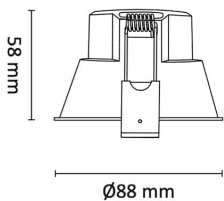

Teknisk data

Spenning (V)	230
Effekt (W)	8
Lumen/Watt (lm)	88
Lysstyrke (lm)	700
Fargetemperatur (K)	3000
Fargegjengivelse (Ra)	90
SDCM	2
Driver størrelse (mA)	230
Antall DALI-drivere	1
Antall DALI adresser	1
Min. omgivelsestemperatur (°C)	-20
Max. omgivelsestemperatur (°C)	+45

Dimensjoner

Lengde (mm)	-
Høyde (mm)	58
Bredde (mm)	-
Diameter (mm)	88
Hulldiameter (mm)	83

Tilbehør

1405909	UniDim KUD-265EV 265W 1-Pol Hvit	
1405950	UniDim KDT-DALI Broadcast dim m/powersupply	
6614626	Driver DALI 10W 230mA-300mA-350mA-450mA LINECT	
1405959	UniDim 265W KUD-265EV 1-Pol Sort	
1405905	UniDim KUD-500EV-L Hvit	
1405905	UniDim KUD-500EV-L Sort	
3224920	Uniboks Multi Lav innf. for downlights	