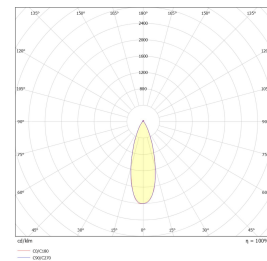

Teknisk data

Spenning (V)	230
Effekt (W)	8
Lumen/Watt (lm)	88
Lysstyrke (lm)	700
Fargetemperatur (K)	3000
Fargegjengivelse (Ra)	90
SDCM	2
Driver størrelse (mA)	230
Antall DALI-drivere	1
Antall DALI adresser	1
Min. omgivelsestemperatur (°C)	-20
Max. omgivelsestemperatur (°C)	+45