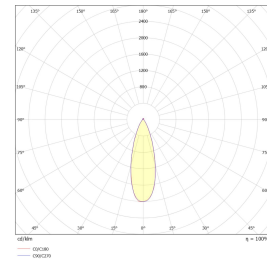

## Teknisk data

Spenning (V)	230
Effekt (W)	8
Lumen/Watt (lm)	88
Lysstyrke (lm)	700
Fargetemperatur (K)	4000
Fargegjengivelse (Ra)	90
SDCM	2
Driver størrelse (mA)	230
Antall DALI-drivere	1
Antall DALI adresser	1
Min. omgivelsestemperatur (°C)	-20
Max. omgivelsestemperatur (°C)	+45

## Dimensjoner

Lengde (mm)	-
Høyde (mm)	58
Bredde (mm)	-
Diameter (mm)	88
Hulldiameter (mm)	83