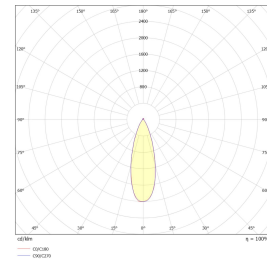

Teknisk data

Spenning (V)	230
Effekt (W)	8
Lumen/Watt (lm)	88
Lysstyrke (lm)	700
Fargetemperatur (K)	4000
Fargegjengivelse (Ra)	90
SDCM	2
Driver størrelse (mA)	230
Antall DALI-drivere	1
Antall DALI adresser	1
Min. omgivelsestemperatur (°C)	-20
Max. omgivelsestemperatur (°C)	+45