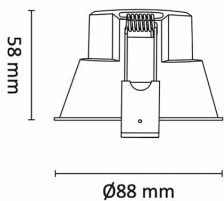

## Teknisk data

Spenning (V)	230
Effekt (W)	8
Lumen/Watt (lm)	88
Lysstyrke (lm)	700
Fargetemperatur (K)	4000
Fargegjengivelse (Ra)	90
SDCM	2
Driver størrelse (mA)	230
Antall DALI-drivere	1
Antall DALI adresser	1
Min. omgivelsestemperatur (°C)	-20
Max. omgivelsestemperatur (°C)	+45

## Dimensjoner

Lengde (mm)	-
Høyde (mm)	58
Bredde (mm)	-
Diameter (mm)	88
Hulldiameter (mm)	83