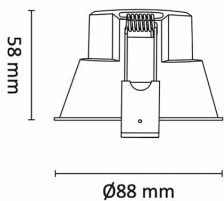

Unicone 83 8W 700lm DALI 4000K Sort

Elnr.: 3254706

UniCone er lysdesignerens og arkitektens førstevalg. Den kjennetegnes med dypt inntrukket lyskilde og en tynn flens mot taket. Dette er produktene som oftest velges til oppgradering av standard downlights. Disse er også mye benyttet i moderne hotellinteriører. UniCone finnes i to størrelser, Unicone+ med hullmål 76mm og den nyere varianten Unicone 83 med hullmål 82-84mm, og har den samme lave byggehøyden som gjør at den passer i 48mm downlightkasser. God fargegjengivelse med $Ra > 95$. Strålevinkel: 40° og 36° for asymmetrisk versjon. Dimbar til meget lavt nivå. Klasse II, IP44..

Teknisk data

Spenning (V)	230
Effekt (W)	8
Lumen/Watt (lm)	88
Lysstyrke (lm)	700
Fargetemperatur (K)	4000
Fargegjengivelse (Ra)	90
SDCM	2
Driver størrelse (mA)	230
Antall DALI-drivere	1
Antall DALI adresser	1
Min. omgivelsestemperatur (°C)	-20
Max. omgivelsestemperatur (°C)	+45

Dimensjoner

Lengde (mm)	-
Høyde (mm)	58
Bredde (mm)	-
Diameter (mm)	88
Hulldiameter (mm)	83

Tilbehør

1405909	UniDim KUD-265EV 265W 1-Pol Hvit	
6614626	Driver DALI 10W 230mA-300mA-350mA-450mA LINECT	
1405959	UniDim 265W KUD-265EV 1-Pol Sort	
1405905	UniDim KUD-500EV-L Hvit	
1405905	UniDim KUD-500EV-L Sort	
3224920	Uniboks Multi Lav innf. for downlights	