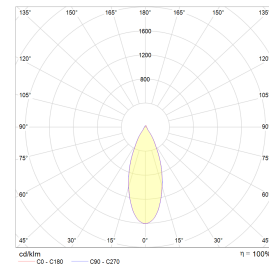

## Teknisk data

Spenning (V)	230
Effekt (W)	9
Lumen/Watt (lm)	72
Lysstyrke (lm)	650
Fargetemperatur (K)	3000-2000
Fargegjengivelse (Ra)	90
SDCM	3
Driver størrelse (mA)	300
Antall DALI-drivere	1
Antall DALI adresser	1
Min. omgivelsestemperatur (°C)	-20
Max. omgivelsestemperatur (°C)	+45

## Dimensjoner

Lengde (mm)	-
Høyde (mm)	58
Bredde (mm)	-
Diameter (mm)	88
Hulldiameter (mm)	83