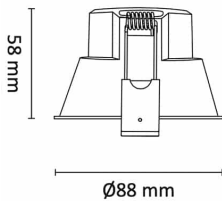

# Unicone 83 9W 650lm DALI WarmDim Sor

Elnr.: 3254707

UniCone er lysdesignerens og arkitektens førstevalg. Den kjennetegnes med dypt intrukket lyskilde og en tynn flens mot taket. Dette er produktene som oftest velges til oppgradering av standard downlights. Disse er også mye benyttet i moderne hotellinteriører. UniCone finnes i to størrelser, Unicone+ med hullmål 76mm og den nyere varianten Unicone 83 med hullmål 82-84mm, og har den samme lave byggehøyden som gjør at den passer i 48mm downlightkasser. God fargegjengivelse med  $Ra > 95$ . Strålevinkel:  $40^\circ$  og  $36^\circ$  for asymmetrisk versjon. Dimbar til meget lavt nivå. Klasse II, IP44. en asymmetrisk versjon med fast tilt.

## Teknisk data

Spenning (V)	230
Effekt (W)	9
Lumen/Watt (lm)	72
Lysstyrke (lm)	650
Fargetemperatur (K)	3000-2000
Fargegjengivelse (Ra)	90
SDCM	3
Driver størrelse (mA)	300
Antall DALI-drivere	1
Antall DALI adresser	1
Min. omgivelsestemperatur (°C)	-20
Max. omgivelsestemperatur (°C)	+45

## Dimensjoner

Lengde (mm)	-
Høyde (mm)	58
Bredde (mm)	-
Diameter (mm)	88
Hulldiameter (mm)	83